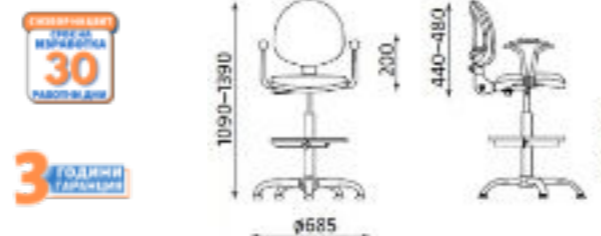

- СРТ механизъм
- Регулиране на наклона и височината на облегалката
- Регулиране на дълбочината на седалката
- Облегалка и седалка - дамаска YB | Lucia или еко кожа V (стр.217)
- Фиксирани подлакътници
- Хромирана основа на стъпки
- Поставка за крака RingBase - хромирана
- Допустимо тегло на натоварване до 120 kg

Smart RB YB	140,83 / 169,00 €
Smart RB V	132,50 / 159,00 €