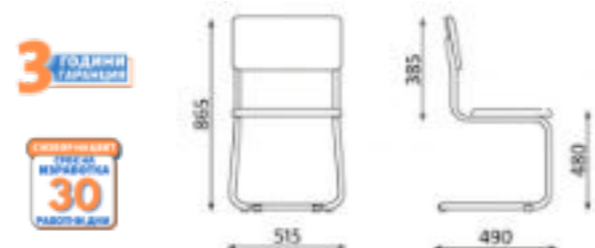

Rumba S

- Облегалка и седалка - многослойна дървесина, инжектирана пена, тапицерия - еко кожа V (стр.217)
- Фиксирани подлакътници
- Стифиране до 4 броя в колона
- Хромирана основа
- Допустимо тегло на натоварване до 130 kg

Rumba S	107.⁵⁰ / 129.⁰⁰ €

Rumba

- Облегалка и седалка - многослойна дървесина, инжектирана пена, тапицерия - еко кожа V (стр.217)
- Фиксирани подлакътници
- Хромирана основа
- Допустимо тегло на натоварване до 120 kg

Rumba	107.⁵⁰ / 129.⁰⁰ €

Sylwia S

- Облегалка и седалка - многослойна дървесина, инжектирана пена, тапицерия - еко кожа V (стр.217)
- Фиксирани подлакътници
- Стифиране до 3 броя в колона
- Хромирана основа
- Допустимо тегло на натоварване до 130 kg

Sylwia S	65.⁸³ / 79.⁰⁰ €
Sylwia S Arm	99.¹⁷ / 119.⁰⁰ €

Samba

- Облегалка и седалка - многослойна дървесина, инжектирана пена, тапицерия еко кожа V (стр.217)
- Фиксирани подлакътници с дървени падове в цвят бук 1.007 или байцнато дърво (стр.227)
- Хромирана основа
- Допустимо тегло на натоварване до 120 kg

Samba	99.¹⁷ / 119.⁰⁰ €

Samba TE

- Облегалка и седалка - многослойна дървесина, инжектирана пена, тапицерия - дамаска от I Ценова група (стр.217)
- Фиксирани подлакътници с дървени падове в цвят бук 1.007 или байцнато дърво (стр.227)
- Конферентен комплект с дървена масичка за писане
- Хромирана основа
- Допустимо тегло на натоварване до 120 kg

Samba TE	149.¹⁷ / 179.⁰⁰ €

Shooter

- Облегалка и седалка - многослойна дървесина, инжектирана пена, тапицерия дамаска ZT | Zesta (стр.226) или еко кожа V-U (стр.225)
- Стифиране до 4 броя в колона
- Метална основа прахово боядисана
- Допустимо тегло на натоварване до 120 kg

Shooter	65.⁸³ / 79.⁰⁰ €