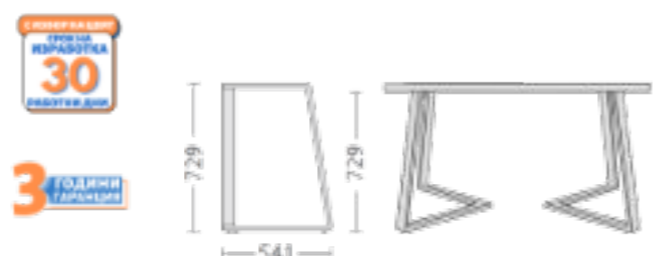

Bern

- Плот - ПДЧ с меламиново покритие (стр.228), с дебелина на плота 25 mm
- Метална прахово боядисана основа(стр.228)
- Габаритна височина: 750 mm
- Размери: 1100/680/750 h mm

Bern	124.¹⁷ / 149.⁰⁰ €

Bravos

- Плот - ПДЧ с меламиново покритие (стр.228), с дебелина на плота 25 mm
- Метална прахово боядисана основа(стр.228)
- Габаритна височина: 750 mm

1000/680 mm	157.⁵⁰ / 189.⁰⁰ €
1200/680 mm	157.⁵⁰ / 189.⁰⁰ €
1400/680 mm	165.⁸³ / 199.⁰⁰ €

Friday EL

- Плот - ПДЧ с меламиново покритие (стр.228), овален с дебелина 25 mm
- Метална прахово боядисана основа (стр.228)
- Размери: 1380/800/729 mm

Friday EL	165.⁸³ / 199.⁰⁰ €

Friday RC

- Плот - ПДЧ с меламиново покритие (стр.228), с дебелина 25 mm
- Метална прахово боядисана основа (стр.228)
- Габаритна височина 729 mm

1000/800 mm	149.¹⁷ / 179.⁰⁰ €
1100/800 mm	149.¹⁷ / 179.⁰⁰ €
1200/800 mm	157.⁵⁰ / 189.⁰⁰ €
1390/800 mm	165.⁸³ / 199.⁰⁰ €

Modern Lite

- Плот - ПДЧ с меламиново покритие (стр.228), кръгла или квадратна форма, с дебелина 19 mm
- Метална прахово боядисана основа (стр.228)
- Различни модели според броя крака: 3L, 4L и 4L SQR
- Габаритна височина: 750 mm

Lite 3L, Ø700 mm	49.¹⁷ / 59.⁰⁰ €
Lite 3L, Ø800 mm	49.¹⁷ / 59.⁰⁰ €
Lite 4L, Ø700 mm	49.¹⁷ / 59.⁰⁰ €
Lite 4L, Ø800 mm	57.⁵⁰ / 69.⁰⁰ €
Lite 4L SQR, 700/700 mm	49.¹⁷ / 59.⁰⁰ €
Lite 4L SQR, 800/800 mm	57.⁵⁰ / 69.⁰⁰ €

- Плот - ПДЧ с меламиново покритие (стр.228), кръгла или квадратна форма, с дебелина 19 mm
- Комбинирана основа: метални елементи (антрацит, бял, алуминиев или черен цвят) + дървени крака (стр.228).
- Различни модели според броя крака: 3L, 4L и 4L SQR
- Габаритна височина: 750 mm

Wood 3L, Ø700 mm	165.⁸³ / 199.⁰⁰ €
Wood 3L, Ø800 mm	174.¹⁷ / 209.⁰⁰ €
Wood 4L, Ø700 mm	182.⁵⁰ / 219.⁰⁰ €
Wood 4L, Ø800 mm	190.⁸³ / 229.⁰⁰ €
Wood 4L SQR, 700/700 mm	182.⁵⁰ / 219.⁰⁰ €
Wood 4L SQR, 800/800 mm	190.⁸³ / 229.⁰⁰ €