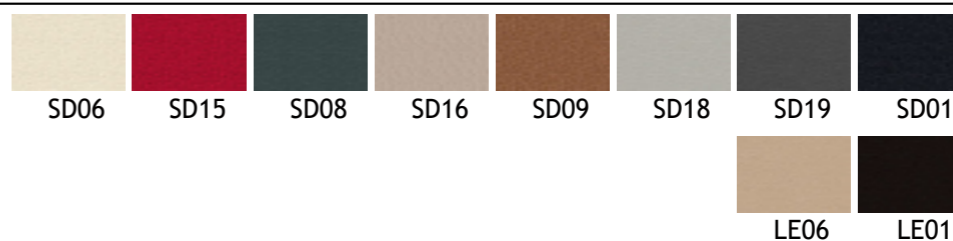

ЕСТЕСТВЕНА КОЖА
SD | FINE LEATHER
LE | FINE LEATHER