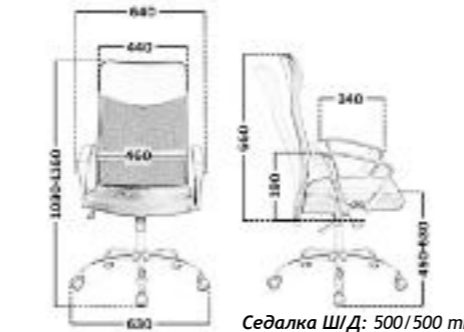

Monti HB Mesh

- TILT механизъм със заключване в изходна позиция
- Облегалка - комбинация от мрежа и еко кожа
- Седалка - дишаща дамаска тип - MESH
- Фиксирани подлакътници
- Хромирано покритие
- Допустимо тегло на натоварване до 120 kg

Monti HB Mesh	52.⁵⁰ / 63.⁰⁰ €

Седалка Ш/Д: 500/500 mm