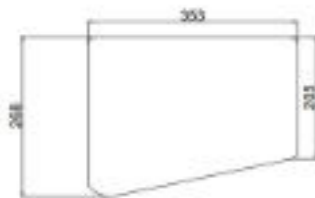

Iso W Black C	32. ⁵⁰ / 39. ⁰⁰ €
Iso W Black V	40. ⁸³ / 49. ⁰⁰ €
Iso W Chrome C	40. ⁸³ / 49. ⁰⁰ €
Iso W Chrome V	49. ¹⁷ / 59. ⁰⁰ €

Акcesoари за Iso Black и Iso Chrome

Конферентен комплект

- Лева или дясна версия
 - Включва подлакътник и масичка
- Размер на масичката: