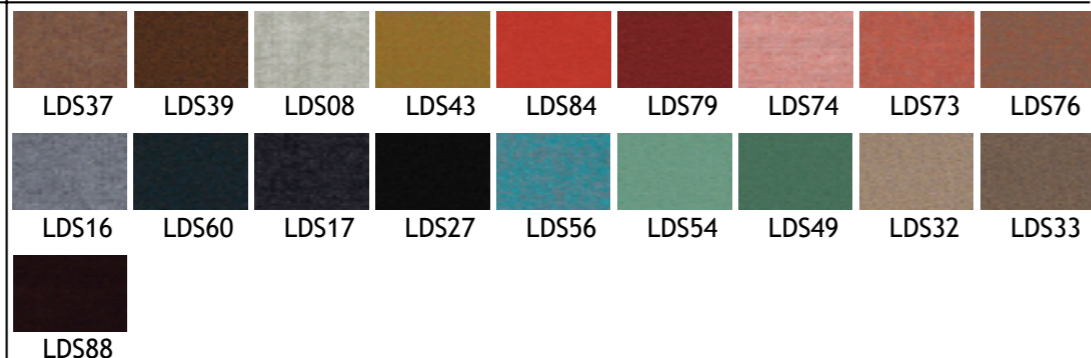

ДОПЪЛНИТЕЛНИ ЦВЕТОВЕ