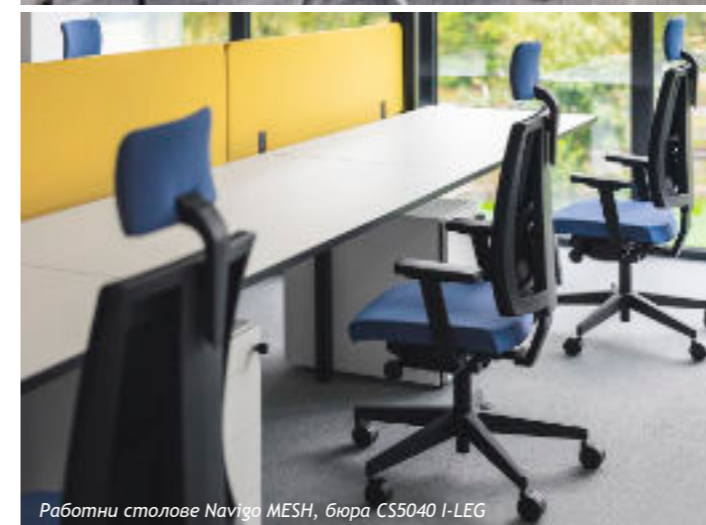

Prestige GTP Topaz

- СРТ механизъм
- Регулиране на наклона и височината на облегалката
- Регулиране на дълбочината на седалката
- Облегалка и седалка - дамаска Cagliari | C-U или еко кожа V-U (стр.225)
- Фиксирани подлакътници
- Метална основа с декоративни капаци
- Допустимо тегло на натоварване до 120 kg

Prestige GTP Topaz C-U	53.³³ / 64.⁰⁰ €
Prestige GTP Topaz V-U	58.³³ / 70.⁰⁰ €

Prestige

- СРТ механизъм
- Регулиране на наклона и височината на облегалката
- Регулиране на дълбочината на седалката
- Облегалка и седалка - дамаска Cagliari | C-U или еко кожа V-U (стр.225)
- Метална основа с декоративни капаци
- Допустимо тегло на натоварване до 120 kg

Prestige C-U	49.¹⁷ / 59.⁰⁰ €
Prestige V-U	53.³³ / 64.⁰⁰ €

Lori Chrome

- TILT механизъм
- Облегалка - мрежа, с избор на цвят от посочените
- Седалка - дамаска, с избор на цвят от посочените
- Фиксирана лумбална опора
- Фиксирани подлакътници
- Хромирана основа
- Допустимо тегло на натоварване до 110 kg

Lori Black Chrome	45.⁰⁰ / 54.⁰⁰ €
Lori White Chrome	49.¹⁷ / 59.⁰⁰ €