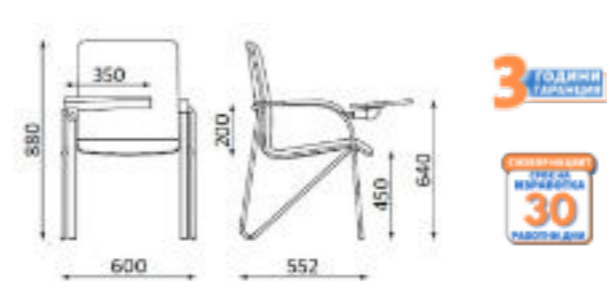

Samba TE

- Облегалка и седалка - многослойна дървесина, инжектирана пена, тапицерия - дамаска от I Ценова група (стр.217)
- Фиксирани подлакътници с дървени падове в цвят бук 1.007 или байцнато дърво (стр.227)
- Конферентен комплект с дървена масичка за писане
- Хромирана основа
- Допустимо тегло на натоварване до 120 kg

Samba TE	149.¹⁷ / 179.⁰⁰ €