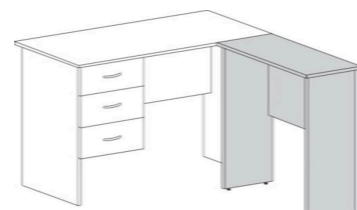

Помощно бюро LITE
Подходящо за модели:
LITE PLUS T1; LITE PLUS T2; LITE PLUS T3; LITE PLUS T4;
LITE PLUS T5 и LITE PLUS T6.

	Lite	Lite Plus T1	Lite Plus T2	Lite Plus T3	Lite Plus T4	Lite Plus T5	Lite Plus T6
1400/600 mm	79.¹⁷ / 95.⁰⁰ €	115.⁸³ / 139.⁰⁰ €	124.¹⁷ / 149.⁰⁰ €	149.¹⁷ / 179.⁰⁰ €	132.⁵⁰ / 159.⁰⁰ €	149.¹⁷ / 179.⁰⁰ €	157.⁵⁰ / 189.⁰⁰ €
1600/600 mm	87.⁵⁰ / 105.⁰⁰ €	115.⁸³ / 139.⁰⁰ €	124.¹⁷ / 149.⁰⁰ €	157.⁵⁰ / 189.⁰⁰ €	140.⁸³ / 169.⁰⁰ €	157.⁵⁰ / 189.⁰⁰ €	165.⁸³ / 199.⁰⁰ €
1400/720 mm	84.¹⁷ / 101.⁰⁰ €	140.⁸³ / 169.⁰⁰ €	124.¹⁷ / 149.⁰⁰ €	149.¹⁷ / 179.⁰⁰ €	140.⁸³ / 169.⁰⁰ €	157.⁵⁰ / 189.⁰⁰ €	165.⁸³ / 199.⁰⁰ €
1600/720 mm	90.⁸³ / 109.⁰⁰ €	132.⁵⁰ / 159.⁰⁰ €	132.⁵⁰ / 159.⁰⁰ €	165.⁸³ / 199.⁰⁰ €	149.¹⁷ / 179.⁰⁰ €	165.⁸³ / 199.⁰⁰ €	174.¹⁷ / 209.⁰⁰ €
Помощно бюро LITE							
Размер:	800/465 mm		1000/465 mm		1200/465 mm		
Цена	40.⁸³ / 49.⁰⁰ €		49.¹⁷ / 59.⁰⁰ €		57.⁵⁰ / 69.⁰⁰ €		

Избор на цвят на ПДЧ: