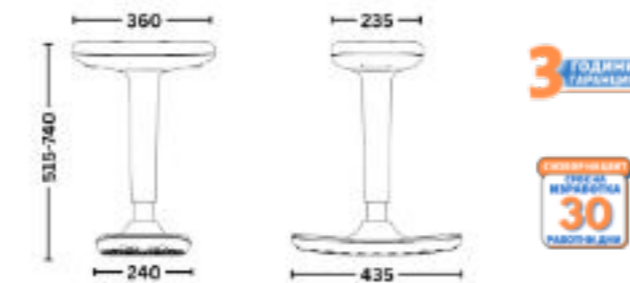

Timmi Hocker

1. Основа - изработена от полипропилен, предлага се в 3 цвятни варианта: бял, черен или червен.
   - Долна част - покрита с гума против хлъзгане за по-добра стабилност и защита на подовата настилка.
   - Газов амортизатор - с механизъм за плавно регулиране на височината на седене.
   - Седалка - корпус от полипропилен, с инжектирана пяна с дебелина 43 мм.
   - Тапицерия - предлага се в дамаски от:
2. I ценова група: Oflum (стр. 217)
   II ценова група: Cura, Rivet, Xtreme (стр. 218)
3. Допустимо тегло на натоварване до 120 kg

Timmi Hocker I ЦГ	124.¹⁷ / 149.⁰⁰ €
Timmi Hocker II ЦГ	132.⁵⁰ / 159.⁰⁰ €

Timmi Hocker Black