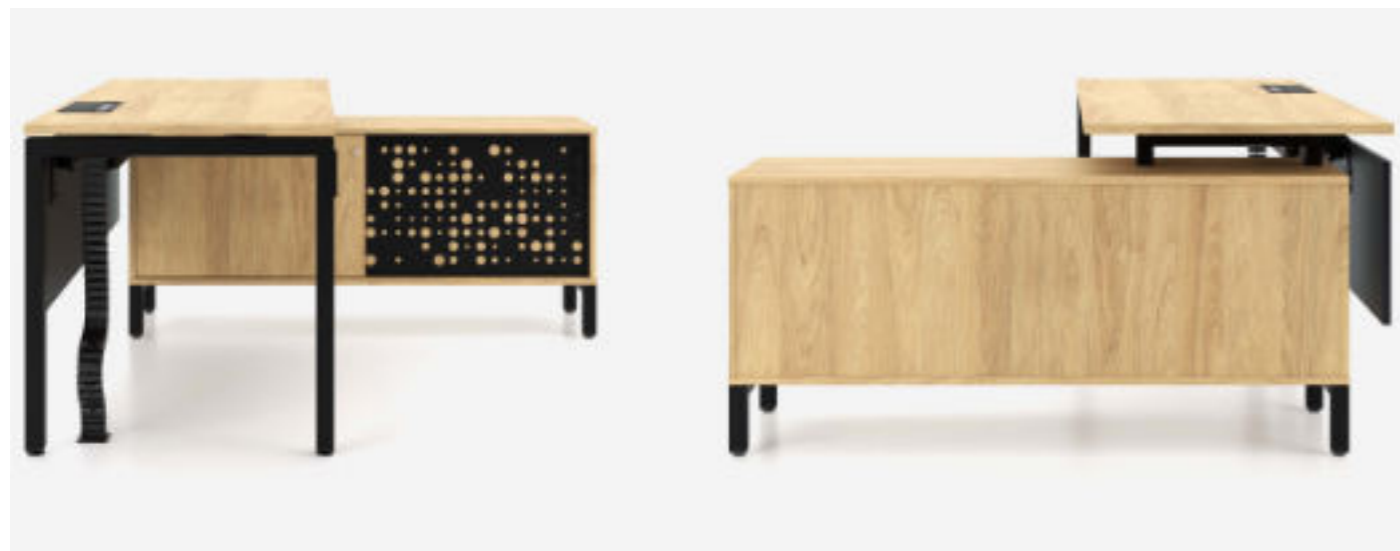

CS5040 размери	Ширина 1200 mm	Ширина 1400 mm	Ширина 1600 mm	Ширина 1800 mm
CS5040 работна станция I-LEG, метална основа				
Дълбочина 2x700 mm	440. ⁸³ / 529. ⁰⁰ €	449. ¹⁷ / 539. ⁰⁰ €	457. ⁵⁰ / 549. ⁰⁰ €	474. ¹⁷ / 569. ⁰⁰ €
Дълбочина 2x800 mm	465. ⁸³ / 559. ⁰⁰ €	465. ⁸³ / 559. ⁰⁰ €	474. ¹⁷ / 569. ⁰⁰ €	499. ¹⁷ / 599. ⁰⁰ €
CS5040 работна станция A-LEG, метална основа				
Дълбочина 2x700 mm	474. ¹⁷ / 569. ⁰⁰ €	482. ⁵⁰ / 579. ⁰⁰ €	490. ⁸³ / 589. ⁰⁰ €	515. ⁸³ / 619. ⁰⁰ €
Дълбочина 2x800 mm	482. ⁵⁰ / 579. ⁰⁰ €	499. ¹⁷ / 599. ⁰⁰ €	515. ⁸³ / 619. ⁰⁰ €	532. ⁵⁰ / 639. ⁰⁰ €
CS5040 работна станция I-LEG LWM, метална основа с дървен крак в цвят бук				
Дълбочина 2x700 mm	549. ¹⁷ / 659. ⁰⁰ €	549. ¹⁷ / 659. ⁰⁰ €	557. ⁵⁰ / 669. ⁰⁰ €	574. ¹⁷ / 689. ⁰⁰ €
Дълбочина 2x800 mm	565. ⁸³ / 679. ⁰⁰ €	565. ⁸³ / 679. ⁰⁰ €	574. ¹⁷ / 689. ⁰⁰ €	599. ¹⁷ / 719. ⁰⁰ €
CS5040 работна станция A-LEG LWM, метална основа с дървен крак в цвят бук				
Дълбочина 2x700 mm	574. ¹⁷ / 689. ⁰⁰ €	582. ⁵⁰ / 699. ⁰⁰ €	590. ⁸³ / 709. ⁰⁰ €	607. ⁵⁰ / 729. ⁰⁰ €
Дълбочина 2x800 mm	582. ⁵⁰ / 699. ⁰⁰ €	599. ¹⁷ / 719. ⁰⁰ €	607. ⁵⁰ / 729. ⁰⁰ €	632. ⁵⁰ / 759. ⁰⁰ €

Двойни бюра CS5040 A-LEG LWM, офис стол Eggy

Двойни бюра CS5040 A-LEG LWM, офис стол Navigo, кресло Lupino

CS5040 бюро с помощен шкаф

Бюра с помощен шкаф от линия CS5040 са идеално решение за офиси, където е необходима допълнителна организация и съхранение. Тези бюра предлагат не само удобно работно място, но и допълнително пространство за документи или други принадлежности.