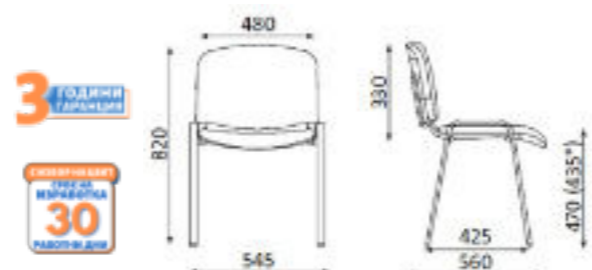

Iso Swing

- Облегалка - мрежа ОР (стр.224)
- Седалка - дамаска от I Ценова Група (стр.217)
- Хромирана основа
- Допустимо тегло на натоварване до 130 kg

Iso Swing	74.¹⁷ / 89.⁰⁰ €

Iso Ergo Mesh

- Облегалка - мрежа ОР (стр.224)
- Седалка - дамаска от I Ценова Група (стр.217)
- Стифиране до 4 броя в колона
- Основа - хромирано покритие или прахово боядисана в цвят - RAL 9005
- Допустимо тегло на натоварване до 130 kg

Iso Ergo Mesh Black	49.¹⁷ / 59.⁰⁰ €
Iso Ergo Mesh Chrome	57.⁵⁰ / 69.⁰⁰ €

Iso Bianco

- Облегалка и седалка - инжектирана пена, дамаска от I Ценова Група (стр.217)
- Хромирана основа
- Бели пластмасови части
- Стифиране до 15 броя в колона
- Допустимо тегло на натоварване до 130 kg

Iso Bianco	49.¹⁷ / 59.⁰⁰ €

Iso Chrome

- Облегалка и седалка - многослойна дървесина, инжектирана пена, тапицерия - дамаска С или еко кожа V (стр.217)
- Стифиране до 15 броя в колона
- Хромирана основа
- Допустимо тегло на натоварване до 120 kg

Iso Chrome C	33.³³ / 40.⁰⁰ лв
Iso Chrome V	37.⁵⁰ / 45.⁰⁰ лв

Iso Black

- Облегалка и седалка - многослойна дървесина, инжектирана пена, тапицерия - дамаска С или еко кожа V (стр.217)
- Стифиране до 15 броя в колона
- Основа - прахово боядисана в цвят - RAL 9005
- Допустимо тегло на натоварване до 120 kg

Iso Black C	24.⁹⁹ / 29.⁹⁹ €
Iso Black V	29.¹⁷ / 35.⁰⁰ €

Iso W

- Облегалка и седалка - многослойна дървесина, инжектирана пена, тапицерия - дамаска С или еко кожа V (стр.217)
- Основа - хромирано покритие или прахово боядисана в цвят - RAL 9005
- Фиксирани подлакътници
- Стифиране до 8 броя в колона
- Допустимо тегло на натоварване до 120 kg

Iso W Black C	32.⁵⁰ / 39.⁰⁰ €
Iso W Black V	40.⁸³ / 49.⁰⁰ €
Iso W Chrome C	40.⁸³ / 49.⁰⁰ €
Iso W Chrome V	49.¹⁷ / 59.⁰⁰ €