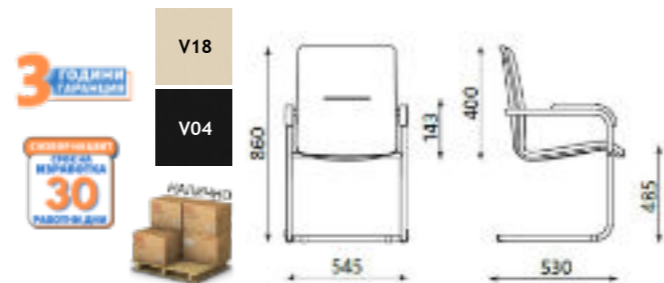

- Облегалка и седалка - многослойна дървесина, инжектирана пена, тапицерия - еко кожа V (стр.217)
- Фиксирани подлакътници
- Хромирана основа
- Допустимо тегло на натоварване до 120 kg

Rumba	107.⁵⁰ / 129.⁰⁰ €