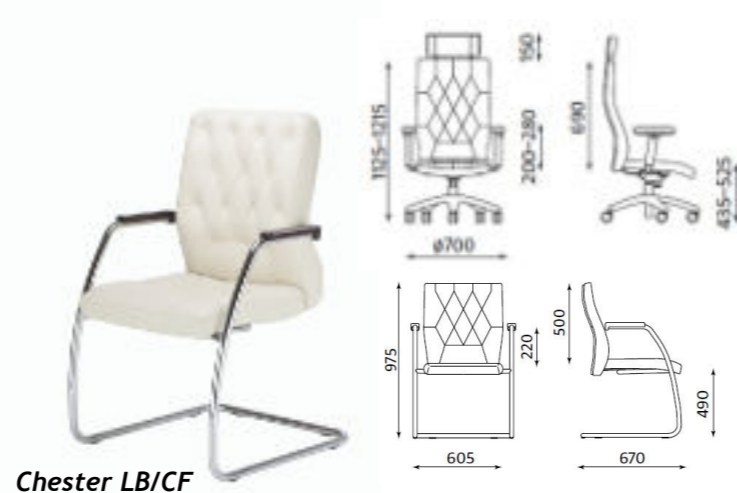

МЕНИДЖЪРСКИ СТОЛОВЕ

МЕНИДЖЪРСКИ СТОЛОВЕ

Chester HRU

Chester CF/LB

- Метална основа от полиран алуминий
- Синхронен ES механизъм
- Естествена кожа LE/SD (стр.223) или еко кожа Valencia (стр.219) или skai Parotega (стр.222)
- 2D регулируеми подлакътници
- Версия с (HRU) и без тапицирана опора за глава
- Допустимо тегло на натоварване до 150 kg