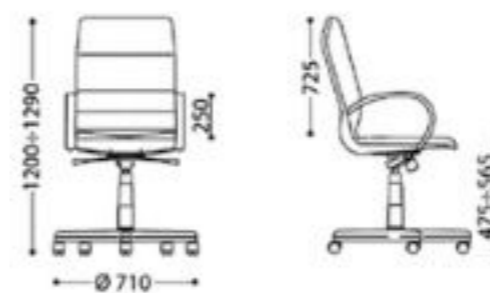

Manager KD

115.⁸³ / 139.⁰⁰ €

Linea Steel

Седалка ширина: 520 mm
Седалка дълбочина: 440 mm

SP01

- Метална основа от полиран алуминий
- Люлеещ **TILT** механизъм
- Естествена кожа **SP** (стр.219) или еко кожа **V** (стр.217)
- Фиксирани подлакътници
- Допустимо тегло на натоварване до 130 kg