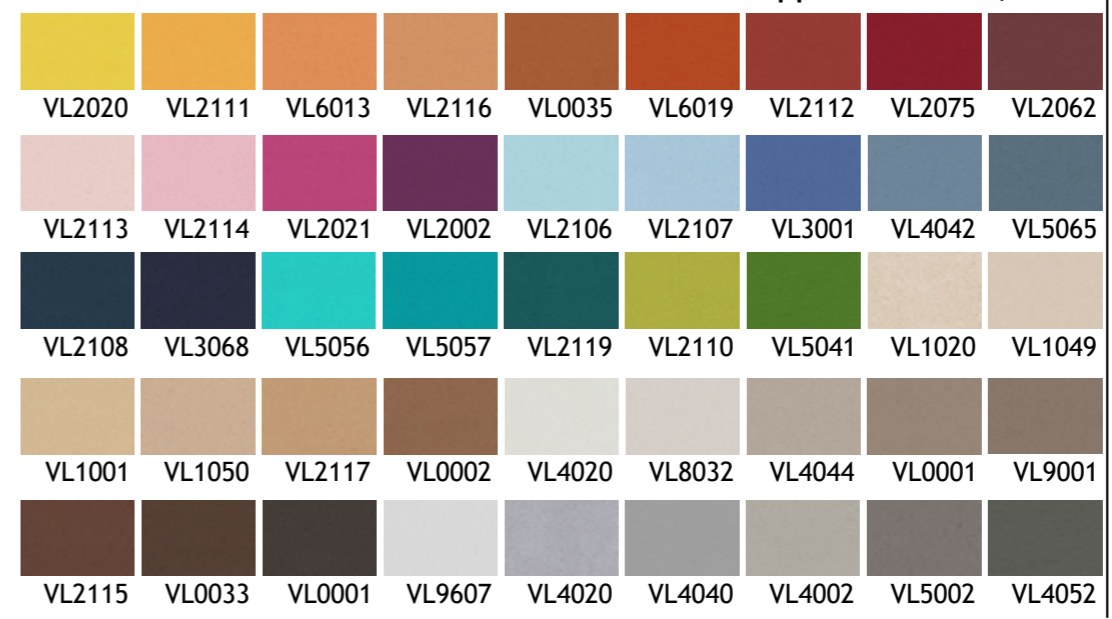

ЕКО КОЖА
VL | VALENCIA

ДОПЪЛНИТЕЛНИ ЦВЕТОВЕ: