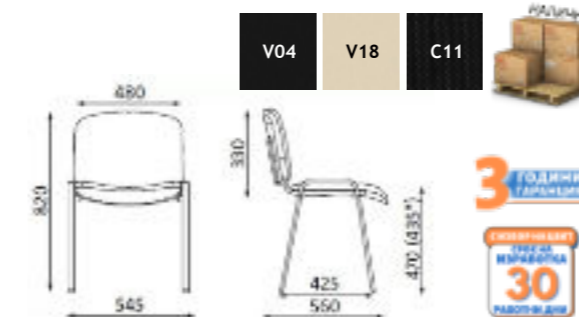

Iso Chrome

- Облегалка и седалка - многослойна дървесина, инжектирана пена, тапицерия - дамаска С или еко кожа V (стр.217)
- Стифиране до 15 броя в колона
- Хромирана основа
- Допустимо тегло на натоварване до 120 kg

Iso Chrome C	33.³³ / 40.⁰⁰ лв
Iso Chrome V	37.⁵⁰ / 45.⁰⁰ лв