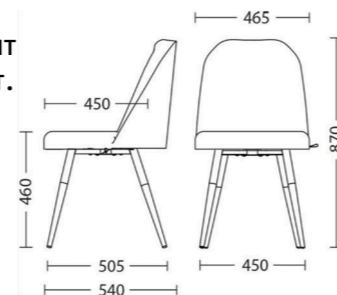

Milana

- Тапицария - дамаска SORO, Palladium или Puma (стр.226)
- Основа - естествено дърво - WOOD (стр.227) или метална - HANNA в цвят антрацит, бял, сив или черен, металните части са със същият избор на цвят.

Milana SMP HANNA Soro/Puma	57.⁵⁰ / 69.⁰⁰ €
Milana SMP HANNA PL	65.⁸³ / 79.⁰⁰ €
Milana SMP WOOD Soro/Puma	65.⁸³ / 79.⁰⁰ €
Milana SMP WOOD PL	74.¹⁷ / 89.⁰⁰ €

3 ГОДИНИ ГАРАНЦИЯ

С ПОСРЕДСТВОМ НА СЛУЖБА ЗА ЗАЩИТА НА ПОТРЕБИТЕЛЯ СРОК НА РЕПАРАЦИЯТА 30 РАБОТНИ ДНИ