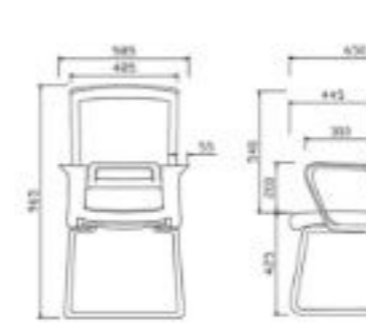

Toro

- Облегалка - мрежа в посочените цветове.
- Седалка - инжектирана пяна, дамаска в посочените цветове.
- Лумбална опора - регулируема на височина.
- Фиксирани подлакътници.
- Основа - метална прахово боядисана в черен цвят.
- Допустимо тегло на натоварване до 120 kg

Toro CF	70.⁸³ / 85.⁰⁰ €