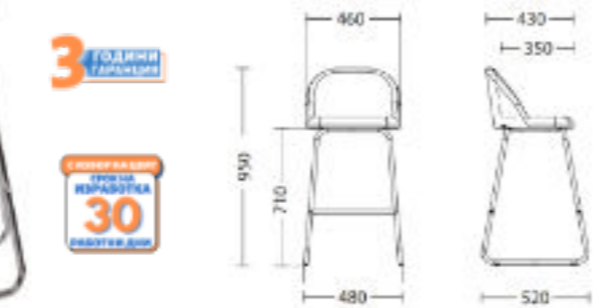

- Седалка и облегалка - дамаска Irpin, Palladium, Puma или Soro (стр.226)
- Метална основа в цвят антрацит, бял, сив или черен

Ray Hocker 74.¹⁷ / 89.⁰⁰ €