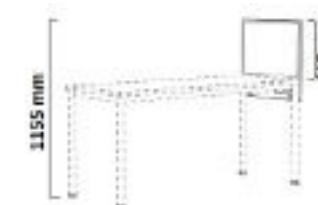

ES страничен преграден панел	Цена
за бюро с дълбочина 600 mm	32.⁵⁰ / 39.⁰⁰ €
за бюро с дълбочина 800 mm	40.⁸³ / 49.⁰⁰ €