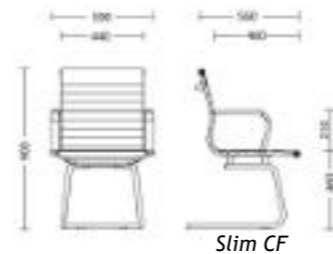

Slim HB	165.⁸³ / 199.⁰⁰ €
Slim LB	149.¹⁷ / 179.⁰⁰ €
Slim CF	132.⁵⁰ / 159.⁰⁰ €

Независимо от цвета на кожата, гърба винаги е в черен цвят

Slim

- Метална хромирана основа
- Люлеещ TILT механизъм
- Еко кожа ECO (стр.225)
- Фиксирани подлакътници
- Допустимо тегло на натоварване до 120 kg