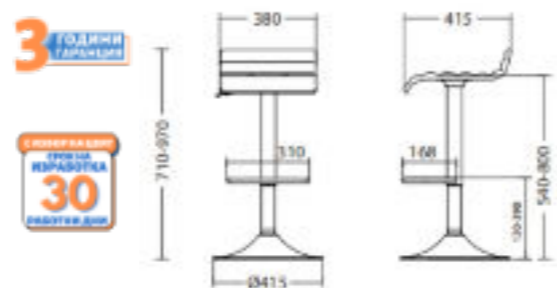

- Седалка - еко кожа ECO (стр.225)
- Регулиране на височината на седене
- Хромирана основа с ринг база

Olivia Hocker 90.83 / 109.00 €