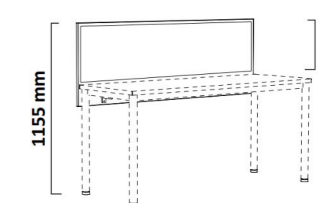

Страничен преграден панел за работни маси с плот 600 или 800 mm. Тапицирани падове от двете страни в дамаска от I ценова група - Era, Bondai или Lucia, с избор на цвят (стр. 217).