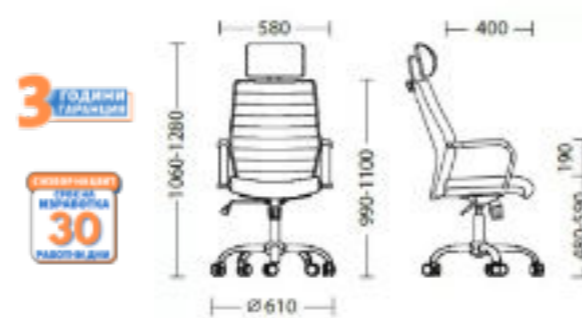

- Метална хромирана основа
- Люлеещ Ануџих механизъм
- Еко кожа ECO (стр.225)
- Фиксирани подлакътници
- Допустимо тегло на натоварване до 130kg

Bruno HR	265.⁸³ / 319.⁰⁰ €