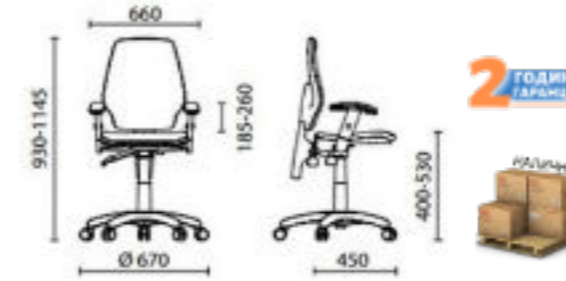

Master GTR

- FREELOCK+ механизъм
- Ергономичен профилиран гръб и седалка
- Регулиране на наклона и височината на облегалката
- Облегалка и седалка - дамаска C-U в черен цвят
- Регулируеми подлакътници
- Метална основа с декоративни полиамидни капаци
- Допустимо тегло на натоварване до 120 kg

Master GTR 88.³³ / 106.⁰⁰ €