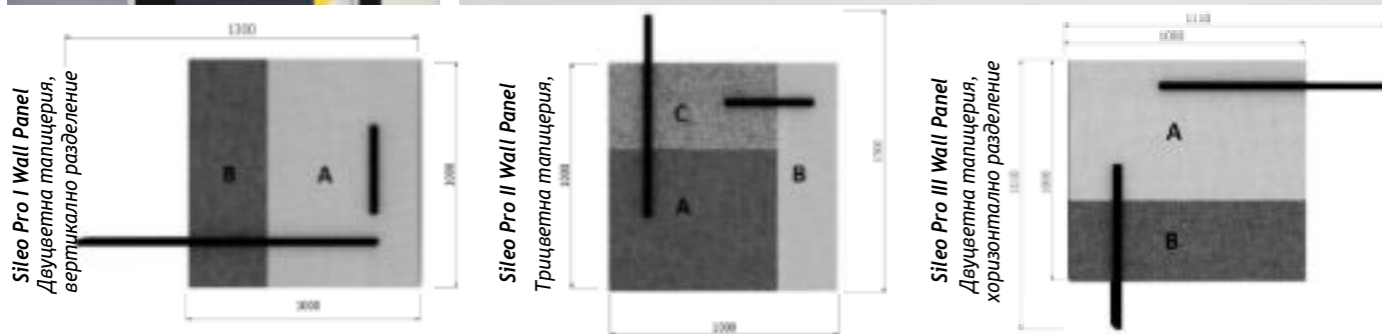

SILEO PRO

Акустични панели **Sileo Pro** са предназначени за офиси и заседателни зали. Те не само подобряват акустичния комфорт, но и придават на пространството уникален характер.

Конструкцията на панелите е изработена от ПДЧ с дебелина 60 mm, покрити с огнеупорна пяна с високи акустични свойства с плътност 50-60 kg/m³.

Изцяло тапицирани в дамаска **Era, Cura, Step/Step Melange, Main Line Flax** или **Remix 3** с избор на цвят (стр.217).

Декоративните елементи са изработени от естествено дърво - бук - в бял, черен или натурален цвят.

Стенни панели Sileo PRO; Дивани Greva; Кресла Tilkka