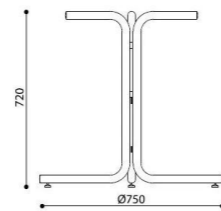

- Плот - ПДЧ с меламиново покритие, с дебелина 25 mm и ABS кант - 2 mm (стр.228)
- Метална прахово боядисана основа в цвят ALU или черен, или хромирана основа

Основа Karina	40,83 / 49,00 €
Плот Ø800 mm	57,50 / 69,00 €
Плот 800/800 mm	49,17 / 59,00 €