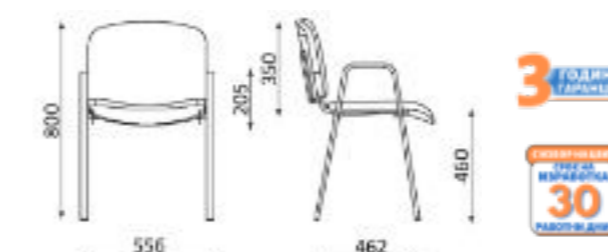

Iso W

- Облегалка и седалка - многослойна дървесина, инжектирана пена, тапицерия - дамаска С или еко кожа V (стр.217)
- Основа - хромирано покритие или прахово боядисана в цвят - RAL 9005
- Фиксирани подлакътници
- Стифиране до 8 броя в колона
- Допустимо тегло на натоварване до 120 kg

Iso W Black C	32.⁵⁰ / 39.⁰⁰ €
Iso W Black V	40.⁸³ / 49.⁰⁰ €
Iso W Chrome C	40.⁸³ / 49.⁰⁰ €
Iso W Chrome V	49.¹⁷ / 59.⁰⁰ €