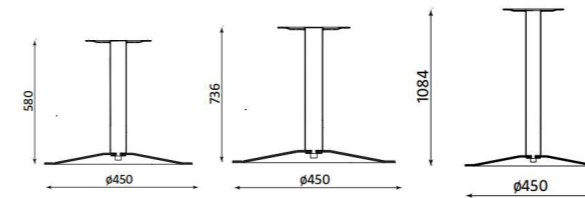

Lena

- Плот - ПДЧ с меламиново покритие, с дебелина на плота 25 mm и кант - 2 mm (стр.227).
- Метална хромирана вертикална тръба
- Стъпка - кръгла в черен цвят Ø450 mm
- Основата се предлага в 3 височини: 580, 730 и 1100 h mm

Основа Lena 580 h mm	57,50 / 69,00 €
Основа Lena 730 h mm	65,83 / 79,00 €
Основа Lena 1100 h mm	74,17 / 89,00 €
Плот Ø600 mm	40,83 / 49,00 €
Плот Ø800 mm	57,50 / 69,00 €