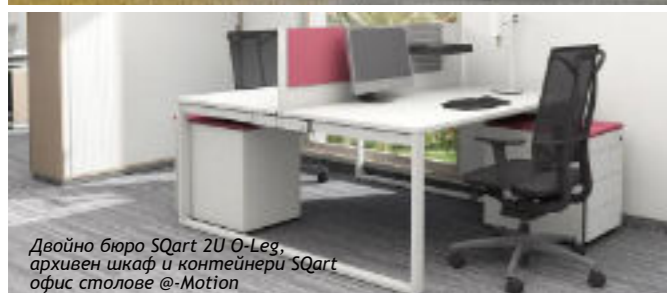

Бюро SQart O-Leg, архивен шкаф SQart, офис стол 4ME, фотьойли Fredi

Работна станция SQart Workbench 2U O-LEG RC
1400/2 x 800/740 h mm
824,¹⁷ / 989,⁰⁰ €

1600/2 x 800/740 h mm
840,⁸³ / 1 009,⁰⁰ €