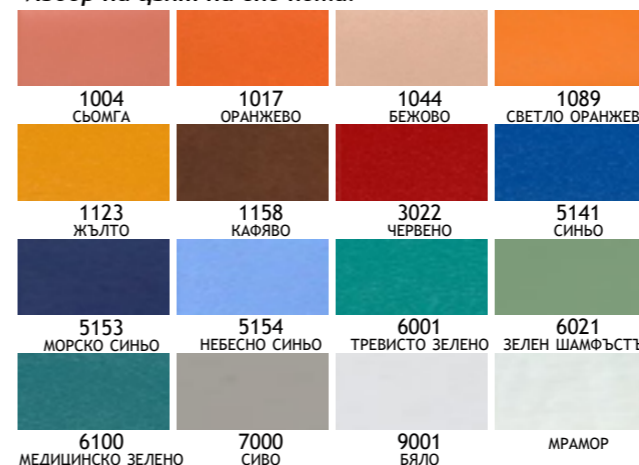

Медицински шкафове Nsml

Медицински шкафове Sml предлага функционални решения за лечебни заведения и лаборатории. Конструкцията е от фабрично заварена стомана с дебелина 0,7 mm и прахово боядисана в цвят по RAL (стр.228), с възможност за различна цвятова комбинация между корпус и врати. Закалени стъклени врати с двуточково заключване, уникално за всеки модел. Оборудвани са с 4 регулируеми стъклени рафта (на всеки 25 mm), с товарносимост до 25 kg на рафт. Моделите се предлагат с една или две колони, във варианти със стационарни крака или антистатични колелца, както и с допълнително заключващи се отделения при някои конфигурации. Възможност за изработка от киселинно-устойчива стомана.

Nsml 101 - 600/435/1800 h mm	549.¹⁷ / 659.⁰⁰ €
Nsml 101K - 600/435/1890 h mm	699.¹⁷ / 839.⁰⁰ €
Nsml 112 - 800/435/1800 h mm	682.⁵⁰ / 819.⁰⁰ €
Nsml 112K - 800/435/1890 h mm	749.¹⁷ / 899.⁰⁰ €
Nsml 103 - 1000/435/1800 h mm	815.⁸³ / 979.⁰⁰ €
Nsml 103K - 1000/435/1890 h mm	882.⁵⁰ / 1 059.⁰⁰ €
Nsml 114 - 800/435/1800 h mm	665.⁸³ / 799.⁰⁰ €
Nsml 114K - 800/435/1890 h mm	732.⁵⁰ / 879.⁰⁰ €
Nsml 115 - 800/435/1800 h mm	732.⁵⁰ / 879.⁰⁰ €
Nsml 115K - 800/435/1890 h mm	799.¹⁷ / 959.⁰⁰ €

Медицинско обзавеждане

Bim 212S е медицинско бюро, с плот с размери 1200/600 mm, изработен от ПДЧ с меламиново покритие, с дебелина 25 mm.

Бюро е оборудвано с вграден заключващ се контейнер с 2 чекмеджета.

Конструкцията е от прахово боядисана стомана, защитена от корозия. Височината се регулира в диапазон от 740 до 770 mm. Предлага се в 16 цвята по RAL с избор на цвят (стр.228).

Избор на цвят на ПДЧ:

Bim 212S - 1200/600/740-770 h mm	582.⁵⁰ / 699.⁰⁰ €