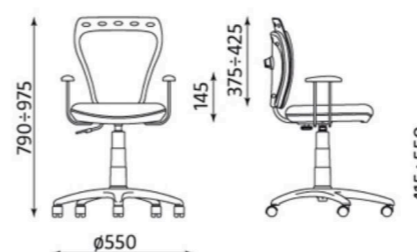

Ministyle

- СРТ механизъм
- Регулиране на наклона и височината на облегалката
- Регулиране на дълбочината на седалката
- Облегалка - дамаска, принт по Ваш избор
- Седалка - дамаска
- Фиксирани подлакътници
- Полиамидна основа в светло сив цвят
- Допустимо тегло на натоварване до 120 kg

Ministyle	75.⁰⁰ / 90.⁰⁰ €