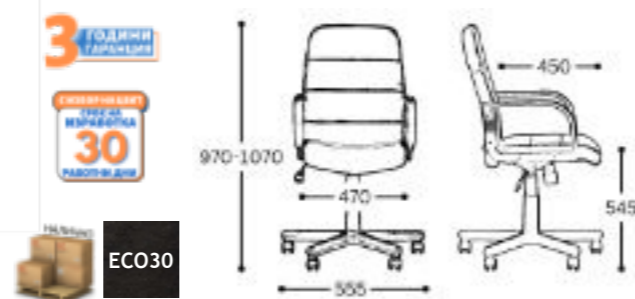

Diplomat

- Полиамидна основа
- Люлеещ TILT механизъм
- Дамаска C-U | Cagliari (стр.225)
- Фиксирани подлакътници
- Допустимо тегло на натоварване до 120 kg

Diplomat	90.83 / 109.00 €

Rino Chrome

- Метална основа с декоративни капаци
- Люлеещ TILT механизъм
- Еко кожа ECO в черен цвят
- Фиксирани подлакътници
- Допустимо тегло на натоварване до 120 kg

Rino Chrome	97.50 / 117.00 €

Размери:
Дълбочина на седалка: 525 mm
Ширина на седалка: 520 mm
Габаритна дълбочина: 590 mm
Габаритна ширина: 655 mm
Височина на облегалка: 665 mm
Височина на седалка: 485-590 mm
Габаритна височина: 1115-1205 mm

Booster

- Метална основа с декоративни капаци
- Люлеещ TILT механизъм
- Еко кожа ECO (стр.225)
- Фиксирани подлакътници
- Допустимо тегло на натоварване до 130 kg

Booster	74.17 / 89.00 €