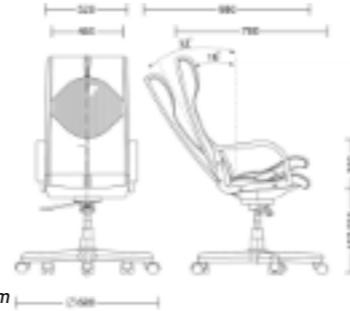

Germes

- Метална основа с декоративни капаци
- Люлеещ TILT механизъм
- Еко кожа ECO (стр.225)
- Фиксирани подлакътници
- Допустимо тегло на натоварване до 150 kg

Germes	157. ⁵⁰ / 189. ⁰⁰ €
--------	---

Размери:
Дълбочина на седале: 520 mm
Ширина на седале: 440 mm
Габаритна височина: 1157-1240 mm