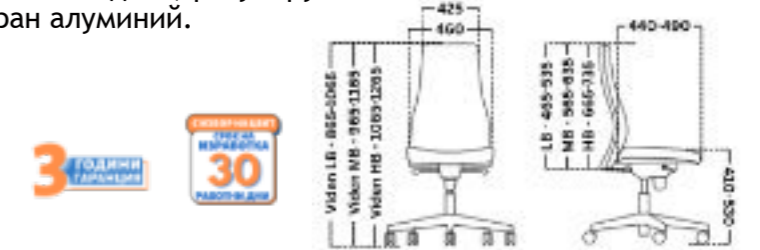

- Опора за глава - HRUA - дамска от I ценова група (стр.217), регулируема на височина и ротация.
- Синхронен FST механизъм - заключване в 5 позиции, регулиране на съпротивлението при накланяне чрез бутон, регулиране на дълбочината на седалката до 50 mm.
- Облегалка - регулируема на височина до 70 mm, 13 позиции на заключване; избор от 3 тапицирани варианта - BASIC, INSERT и WINDOW - всеки с конструкция от полипропилен и инжектирана пяна.
- Седалка - инжектирана пяна, дамска от I ценова група (стр.217).
- Лумбална упора UPH - пневматична лумбална опора LN2, регулиране на дълбочината до 20 mm
- Лумбална упора MESH - ръчна опора LU2, регулиране на височината до 70 mm
- 3D регулиреми подлакътници - полиуретанови падове, регулируеми на височина, напред/назад и въртене ±25°.
- Основа - полиамидна в бял или черен цвят или полиран алуминий.
- Допустимо тегло на натоварване до 120 kg

Navigo UPH/P Basic	390.⁸³ / 469.⁰⁰ €
Navigo UPH/P HRUA Window	474.¹⁷ / 569.⁰⁰ €
Navigo Mesh Window	365.⁸³ / 439.⁰⁰ €
Navigo Mesh Plus HRUA Basic	415.⁸³ / 499.⁰⁰ €