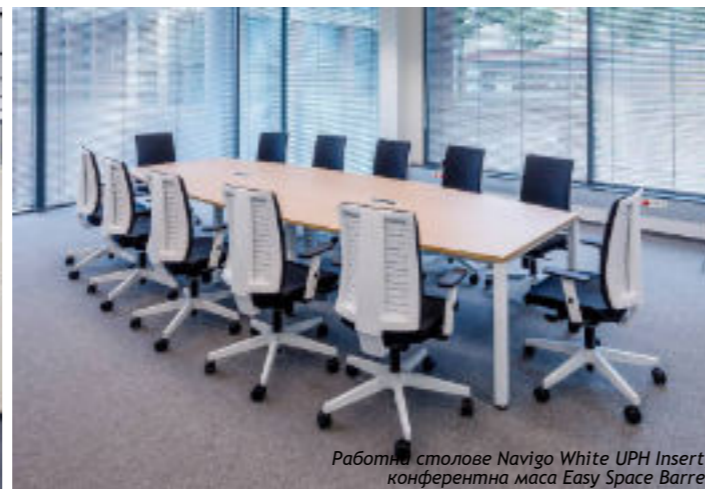

Облегалка Insert

Облегалка Basic