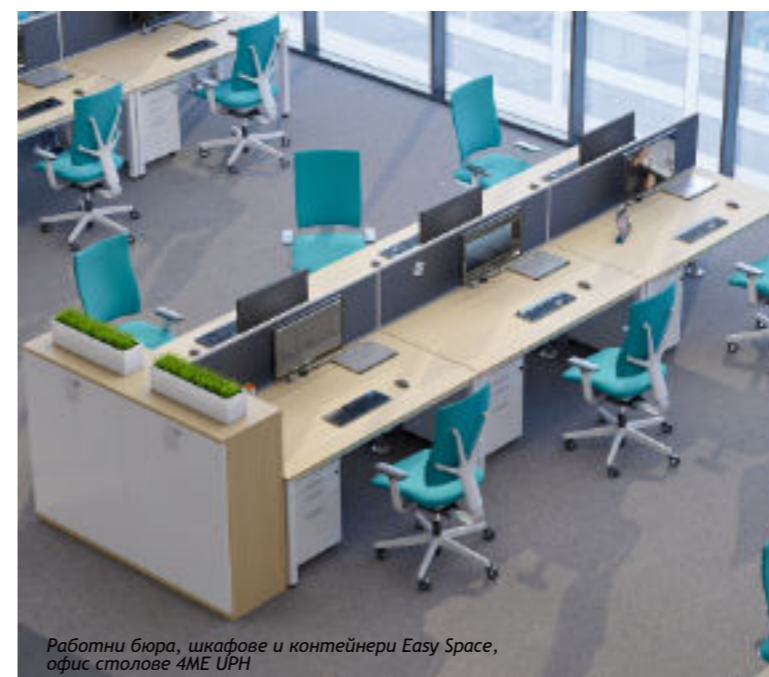

Работни бюра L-образни, шкаfoве и акcesoари Easy Space,
Мобилен шкаф за документи Caddy Mobile

Работни бюра, шкаfoве и контейнери Easy Space,
офис столове 4ME UPH