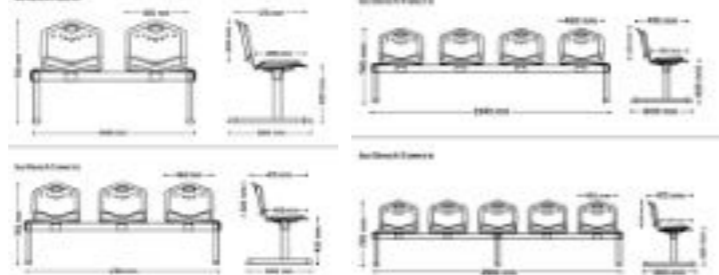

Iso Bench Plastic

- Облегалка и седалка - полипропилен - мат К (стр.224)
- Основа - метална прахово боядисана в сив или черен цвят
- Допустимо тегло на натоварване до 120 kg

Iso Bench Plastic - 2 места	132.⁵⁰ / 159.⁰⁰ €
Iso Bench Plastic - 3 места	165.⁸³ / 199.⁰⁰ €
Iso Bench Plastic - 4 места	207.⁵⁰ / 249.⁰⁰ €
Iso Bench Plastic - 5 места	249.¹⁷ / 299.⁰⁰ €

3 ГОДИНИ ГАРАНТИЯ

30 ДНИ ПЕРИОД ЗА ВЪЗВРАЩАНЕ

Iso Bench UPH

- Облегалка и седалка - дамаска С или еко кожа V (стр.217)
- Основа - метална прахово боядисана в сив или черен цвят
- Допустимо тегло на натоварване до 120 kg

Iso Bench UPH - 2 места	140.⁸³ / 169.⁰⁰ €
Iso Bench UPH - 3 места	174.¹⁷ / 209.⁰⁰ €
Iso Bench UPH - 4 места	224.¹⁷ / 269.⁰⁰ €
Iso Bench UPH - 5 места	274.¹⁷ / 329.⁰⁰ €

3 ГОДИНИ ГАРАНТИЯ

30 ДНИ ПЕРИОД ЗА ВЪЗВРАЩАНЕ

Iso Bench Wood

- Облегалка и седалка - многослойна дървесина
- Основа - метална прахово боядисана в сив или черен цвят
- Допустимо тегло на натоварване до 120 kg

Iso Bench Wood - 2 места	174.¹⁷ / 209.⁰⁰ €
Iso Bench Wood - 3 места	232.⁵⁰ / 279.⁰⁰ €
Iso Bench Wood - 4 места	290.⁸³ / 349.⁰⁰ €
Iso Bench Wood - 5 места	365.⁸³ / 439.⁰⁰ €

3 ГОДИНИ ГАРАНТИЯ

30 ДНИ ПЕРИОД ЗА ВЪЗВРАЩАНЕ