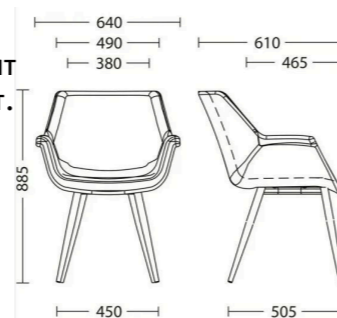

Milana

- Тапицария - дамаска SORO, Palladium или Puma (стр.226)
- Основа - естествено дърво - WOOD (стр.227) или метална - HANNA в цвят антрацит, бял, сив или черен, металните части са със същият избор на цвят.