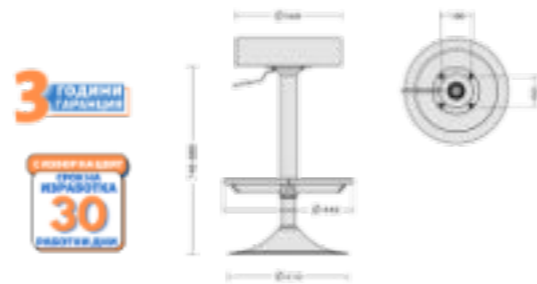

- Седалка - дамаска Soro, Puma или Irpin (стр.226)
- Регулиране на височината на седене
- Хромирана основа с регулирема ринг база

Taco Hocker 74.17 / 89.00 €