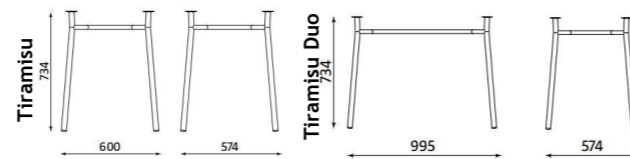

Karina

- Плот - ПДЧ с меламиново покритие, с дебелина 25 mm и ABS кант - 2 mm (стр.228)
- Метална прахово боядисана основа в цвят ALU или черен, или хромирана основа

Основа Karina	40,83 / 49,00 €
Плот Ø800 mm	57,50 / 69,00 €
Плот 800/800 mm	49,17 / 59,00 €

Tiramisu

- Плот - ПДЧ с меламиново покритие, с дебелина 25 mm и ABS кант - 2 mm (стр.228)
- Хромирана основа

Основа Tiramisu	49,17 / 59,00 €
Основа Tiramisu Duo	57,50 / 69,00 €
Плот Ø800 mm	57,50 / 69,00 €
Плот 800/800 mm	49,17 / 59,00 €
Плот 1200/800 mm	65,83 / 79,00 €

Tracy

- Плот - ПДЧ с меламиново покритие, с дебелина 25 mm и ABS кант - 2 mm (стр.228)
- Хромирана основа

Основа Tracy	49,17 / 59,00 €
Основа Tracy Duo	57,50 / 69,00 €
Плот Ø800 mm	57,50 / 69,00 €
Плот 800/800 mm	49,17 / 59,00 €
Плот 1200/800 mm	65,83 / 79,00 €

Lena

- Плот - ПДЧ с меламиново покритие, с дебелина на плота 25 mm и кант - 2 mm (стр.227).
- Метална хромирана вертикална тръба
- Стъпка - кръгла в черен цвят Ø450 mm
- Основата се предлага в 3 височини: 580, 730 и 1100 h mm

Основа Lena 580 h mm	57,50 / 69,00 €
Основа Lena 730 h mm	65,83 / 79,00 €
Основа Lena 1100 h mm	74,17 / 89,00 €
Плот Ø600 mm	40,83 / 49,00 €
Плот Ø800 mm	57,50 / 69,00 €

- Плот - ПДЧ с меламиново покритие (стр.228), с дебелина 25 или 36 mm
- Цветовете Concrete Stone u Stone Oak са налични само при плотове с дебелина 36 mm
- Метална прахово боядисана основа (стр.228)
- Габаритна височина: 750 ± 5 mm

25 mm - 1390/800 mm	149,17 / 179,00 €
25 mm - 1390/900 mm	157,50 / 189,00 €
36 mm - 1390/900 mm	165,83 / 199,00 €

Lucky Loft

- Плот - ПДЧ с меламиново покритие, с дебелина 25 mm и ABS кант - 2 mm (стр.228)
- Метална прахово боядисана основа в цвят ALU или черен
- Метална стъпка размер: 890/490 mm
- Височина: 720 mm

Основа Tetra Duo	149,17 / 179,00 €
Плот 1200/800 mm	65,83 / 79,00 €