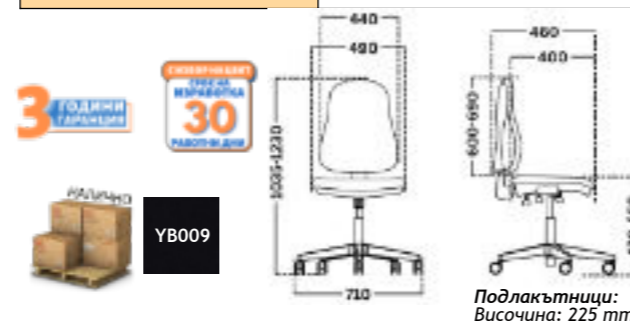

- Синхронен механизъм IBRA
- Заклучване в 5 позиции
- Регулиране на наклона и височината на облегалката
- Облегалка и седалка - дамаска - YB | Lucia (стр.217)
- Фиксирани подлакътници
- Полиамидна основа в черен цвят
- Допустимо тегло на натоварване до 130 kg

Offix IBRA 157.⁵⁰ / 189.⁰⁰ €