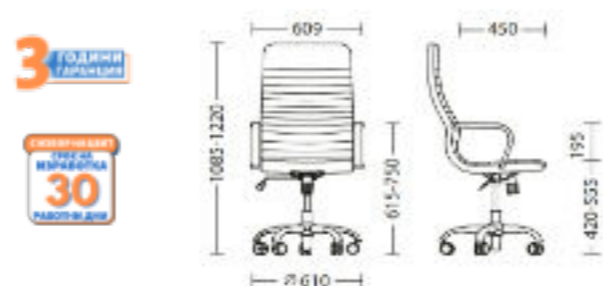

Liberty	182. ⁵⁰ / 219. ⁰⁰ €
---------	---

Riga Steel

- Метална хромирана основа
- Люлеещ TILT механизъм
- Еко кожа ECO (стр.225)
- Фиксирани подлакътници
- Допустимо тегло на натоварване до 150 kg

Riga Steel Chrome	157. ⁵⁰ / 189. ⁰⁰ €
-------------------	---