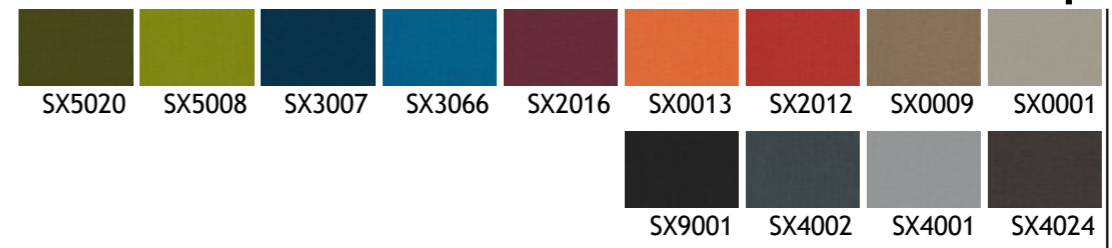

3 ЦЕНОВА ГРУПА