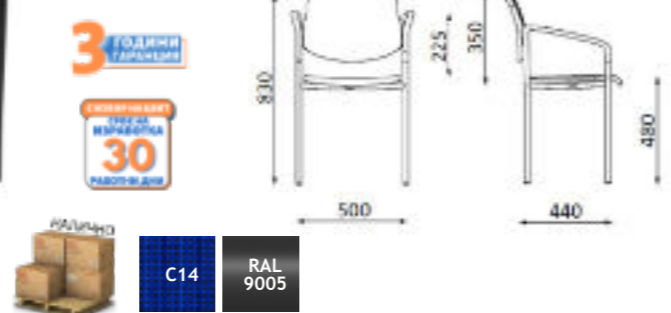

- Облегалка и седалка - многослойна дървесина, инжектирана пяна, тапицерия - дамаска C (стр.217)
- Фиксирани полиуретанови подлакътници
- Стифиране до 6 броя в колона
- Метална основа прахово боядисана по RAL (стр.228)
- Допустимо тегло на натоварване до 120 kg

Styl Arm	57^{.50} / 69^{.00} €