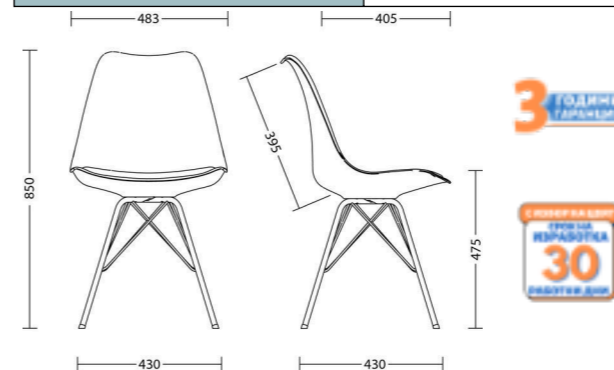

- Облегалка Asti WOOD - полипропилен К в черен или бял цвят.
- Седалка Asti WOOD - тапицария - дамаска SORO или Puma (стр.226)
- Тапицария - дамаска SORO или Puma (стр.226)
- Основа - естествено дърво - WOOD (стр.227) или метална в цвят антрацит, бял, сив или черен.
- Метални части в цвят антрацит, бял, сив или черен.

Asti Soft 4A Soro/Puma	49.¹⁷ / 59.⁰⁰ €
Asti WOOD Soro/Puma	57.⁵⁰ / 69.⁰⁰ €

3 ГОДИНИ ГАРАНЦИЯ

С ПОСРЕДСТВОМ НА СЛУЖБА ЗА ЗАЩИТА НА ПОТРЕБИТЕЛЯ СРОК НА РЕПАРАЦИЯТА 30 РАБОТНИ ДНИ