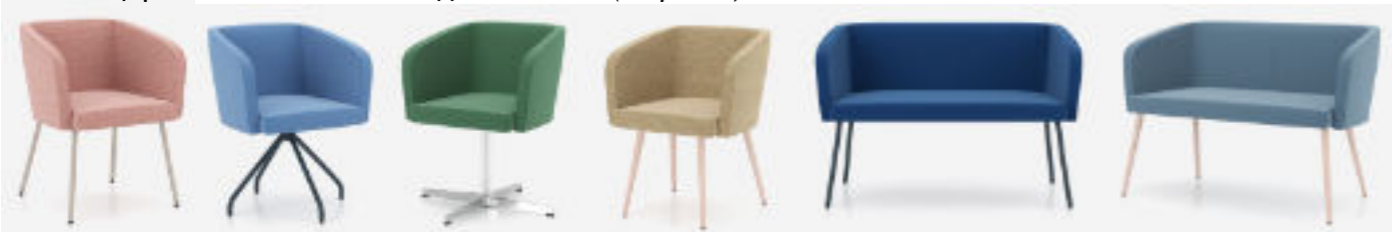

Тапицерия - еко кожа V или дамаска Era (стр.217).

Hello! 4L - 630/585/765 h mm	240. ⁸³ / 289. ⁰⁰ €
Hello! 4S - 630/575/775 h mm	265. ⁸³ / 319. ⁰⁰ €
Hello! Cross Chrome - 630/575/780 h mm	290. ⁸³ / 349. ⁰⁰ €
Hello! LWM 4L - 630/590/775 h mm	349. ¹⁷ / 419. ⁰⁰ €
Hello! Duo 4L - 1145/585/765 h mm	340. ⁸³ / 409. ⁰⁰ €
Hello! Duo LWM 4L - 1145/590/775 h mm	507. ⁵⁰ / 609. ⁰⁰ €