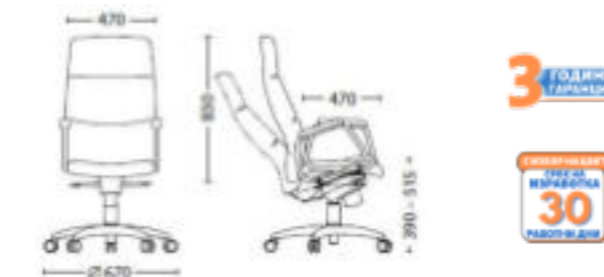

California

- Метална основа от полиран алуминий
- Синхронен **ES** механизъм
- Естествена кожа **LE-U** (стр.224)
- Фиксирани подлакътници
- Допустимо тегло на натоварване до 150 kg

California	324.¹⁷ / 389.⁰⁰ €