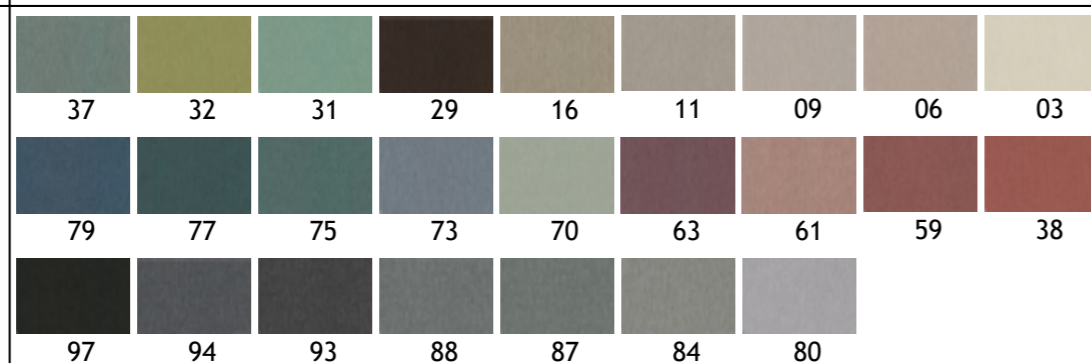

ДАМАСКА
RINO