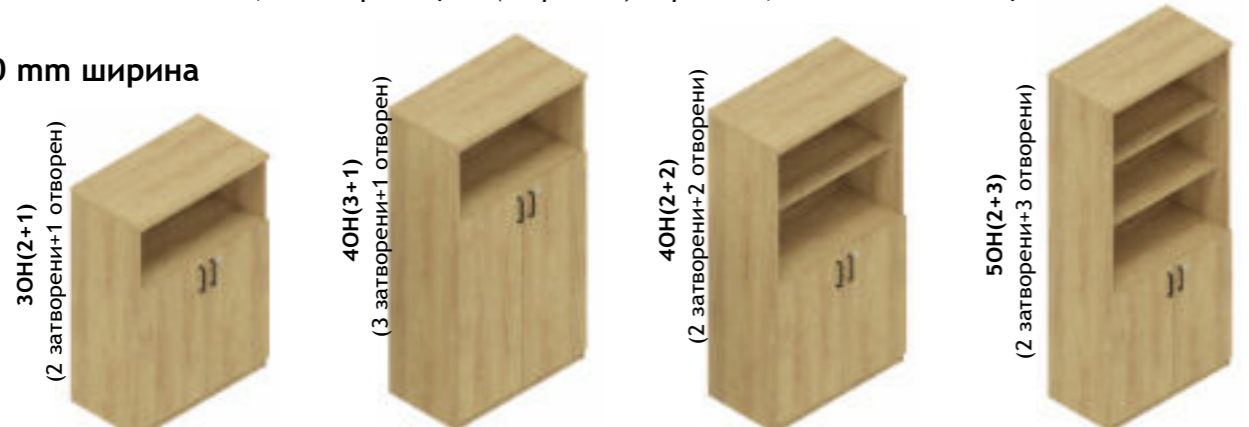

3OH(2+1)
(2 затворени+1 отворен)
3OH (2+1)
800/445/1155 h mm
174.¹⁷ / 209.⁰⁰ €

4OH(3+1)
(3 затворени+1 отворен)
4OH (3+1)
800/445/1545 h mm
207.⁵⁰ / 249.⁰⁰ €

4OH(2+2)
(2 затворени+2 отворени)
4OH (2+2)
800/445/1545 h mm
207.⁵⁰ / 249.⁰⁰ €

5OH(2+3)
(2 затворени+3 отворени)
5OH (2+3)
800/445/1895 h mm
240.⁸³ / 289.⁰⁰ €

5OH(3+2)
(3 затворени+2 отворени)
5OH (3+2)
800/445/1895 h mm
240.⁸³ / 289.⁰⁰ €

6OH(4+2)
(4 затворени+2 отворени)
6OH (4+2)
800/445/1895 h mm
274.¹⁷ / 329.⁰⁰ €

6OH(3+3)
(3 затворени+3 отворени)
6OH (3+3)
800/445/2225 h mm
274.¹⁷ / 329.⁰⁰ €

6OH(2+4)
(2 затворени+4 отворени)
6OH (2+4)
800/445/2225 h mm
299.¹⁷ / 359.⁰⁰ €

Easy Space мобилен шкаф

Мобилен шкаф Easy Space разполага с 3 чекмеджета, всяко с централно заключване и 80% изтегляне на чекмедже. Вратите се отварят до 110° и са със заключващ механизъм. Изработен изцяло от ПДЧ с меламиново покритие, с избор на цвят (стр. 227). Основа - 5 колелца с диаметър Ø 40 mm.

1200/475/600 h mm
357.⁵⁰ / 429.⁰⁰ €