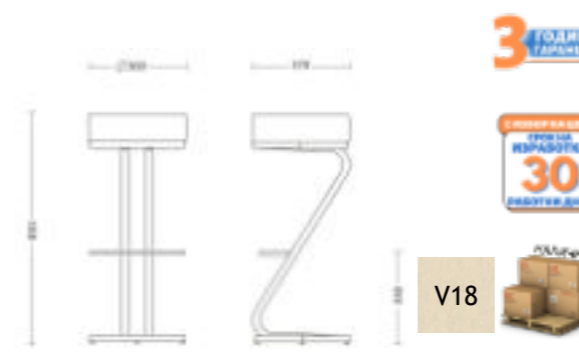

Zeta 65.⁸³ / 79.⁰⁰ €

- Шел - моноблок - непрекъснато извита многослойна дървесина с избор на цвят. (стр.227)
- Хромирана основа

Cafe VII Hocker 124.¹⁷ / 149.⁰⁰ €

Cafe VII Hocker

- Моноблок - полипропилен-гланц (стр.224)
- Хромирана основа
- Стифиране до 2 броя в колона