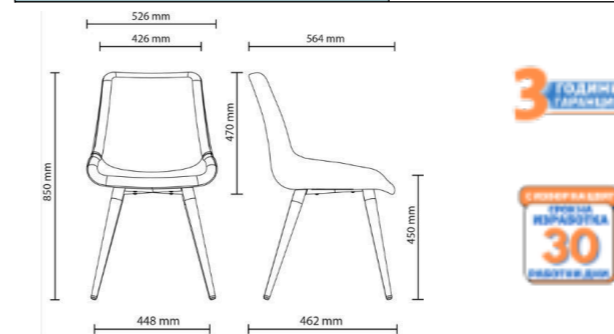

NICOLE

- Тапицария - дамаска SORO, Palladium или Puma (стр.226)
- Основа - естествено дърво - WOOD (стр.227) или метална - HANNA в цвят антрацит, бял, сив или черен, металните части са със същият избор на цвят.

Nicole RMB HANNA Soro/Puma	65.⁸³ / 79.⁰⁰ €
Nicole RMB HANNA PL	65.⁸³ / 79.⁰⁰ €
Nicole SQR WOOD Soro/Puma	74.¹⁷ / 89.⁰⁰ €
Nicole SQR WOOD PL	74.¹⁷ / 89.⁰⁰ €

3 ГОДИНИ ГАРАНЦИЯ

С ПОСРЕДСТВОМ НА СЛУЖБА ЗА ЗАЩИТА НА ПОТРЕБИТЕЛЯ СРОК НА РЕПАРАЦИЯТА 30 РАБОТНИ ДНИ