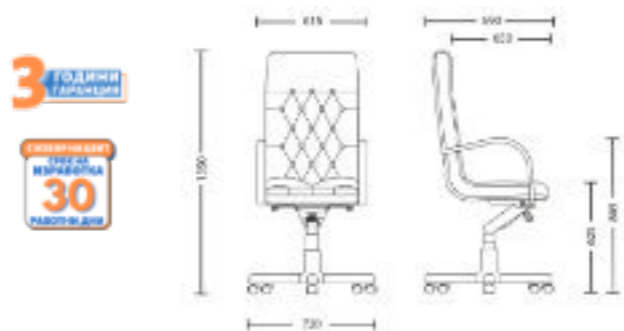

Fidel Lux Extra

399.¹⁷ / 479.⁰⁰ €