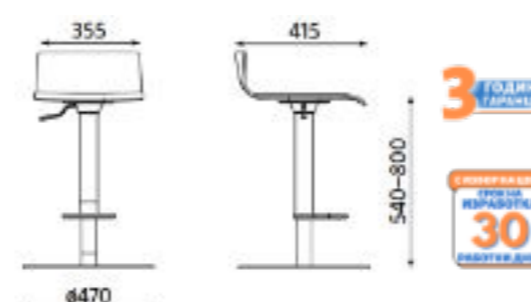

Cafe UP & DOWN 315.83 / 379.00 €

Peony

- Плот - ПДЧ с меламиново покритие, с дебелина на плота 18 mm и PVC кант - 2 mm
- Метална прахово боядисана основа с матов завършек, с избор на цвят - бял или черен.