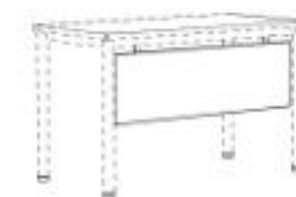

Easy Space работни бюра - плот изработен от ПДЧ с меламиново покритие, с дебелина 25 mm и ABS кант - 2 mm, с избор на цвят (стр. 227). Формата на плота може да бъде - правоъгълна или Г-образна (само при С-образен профил на основата). Плотът е закрепен за стоманена рамка с крака с квадратен профил (50x50 mm) или кръгъл профил (Ø50 mm). Височина 740 mm + 10 mm нивелиращи тапи.

Челен прикриващ панел от ПДЧ с меламиново покритие (18 mm) за работни бюра Easy Space. Може да бъде монтиран заедно преграден панел. Височина: 340 mm

ES челен прикриващ панел	Цена
за бюро на 1200 mm (1060 mm)	32. ⁵⁰ / 39. ⁰⁰ €
за бюро на 1400 mm (1260 mm)	32. ⁵⁰ / 39. ⁰⁰ €
за бюро на 1600 mm (1460 mm)	49. ¹⁷ / 59. ⁰⁰ €
за бюро на 1800 mm (1660 mm)	49. ¹⁷ / 59. ⁰⁰ €
за бюро на 2000 mm (1860 mm)	57. ⁵⁰ / 69. ⁰⁰ €