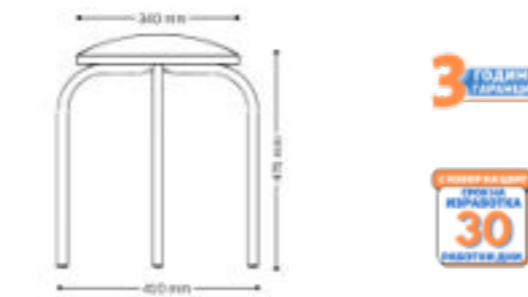

3 ГОДИНИ ГАРАНЦИЯ

30 ДНИ ЗА ВЪЗВРАЩАНЕ

Chico

- Метална конструкция, прахово боядисана в цвят ALU.
- Пластмасова седалка, с избор на цвят от посочените.
- Стиране до 8 броя в колона.
- Размери - 320/430 mm