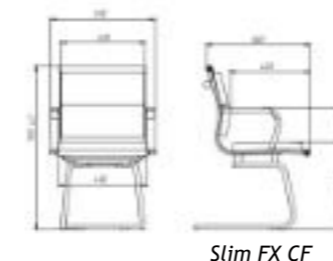

Slim FX HB	190.⁸³ / 229.⁰⁰ €
Slim FX LB	182.⁵⁰ / 219.⁰⁰ €
Slim FX CF	174.¹⁷ / 209.⁰⁰ €

Независимо от цвета на кожата, гърба винаги е в черен цвят

Slim FX

- Метална хромирана основа
- Люлеещ TILT механизъм
- Еко кожа ECO (стр.225)
- Фиксирани подлакътници
- Допустимо тегло на натоварване до 120 kg