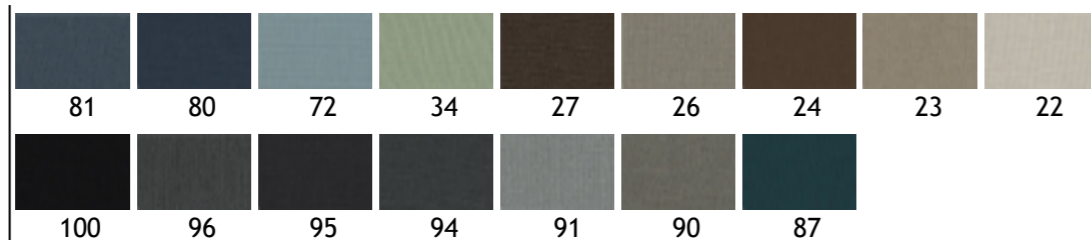

ЦЕНОВА ГРУПА DAVIS

ДАМАСКА
INARI