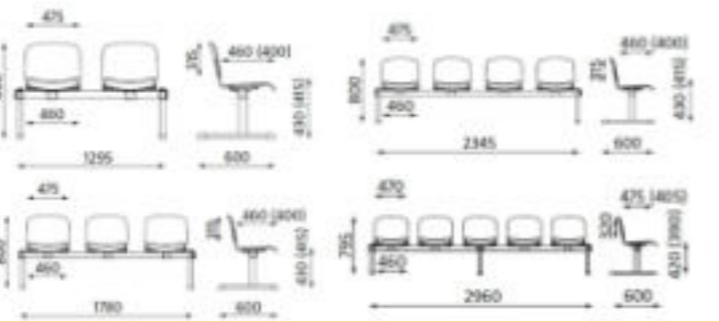

Iso Bench Wood - 2 места	174. ¹⁷ / 209. ⁰⁰ €
Iso Bench Wood - 3 места	232. ⁵⁰ / 279. ⁰⁰ €
Iso Bench Wood - 4 места	290. ⁸³ / 349. ⁰⁰ €
Iso Bench Wood - 5 места	365. ⁸³ / 439. ⁰⁰ €

3 ГОДИНИ ГАРАНТИЯ

30 ДНИ ПЕРИОД ЗА ВЪЗВРАЩАНЕ