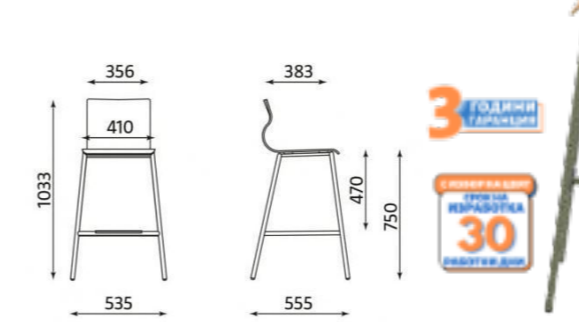

- Метална основа, прахово боядисана в цвят по RAL (стр.228)
- Седалка - многослоен шперплат, байц (стр.227)

Evora 132.⁵⁰ / 159.⁰⁰ €