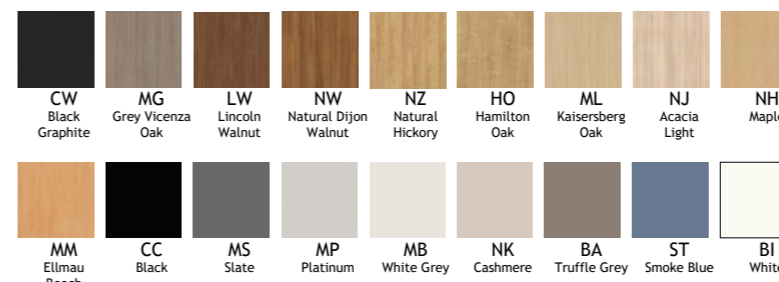

Избор на цвят на плот:

Избор на цвят на метална основа: