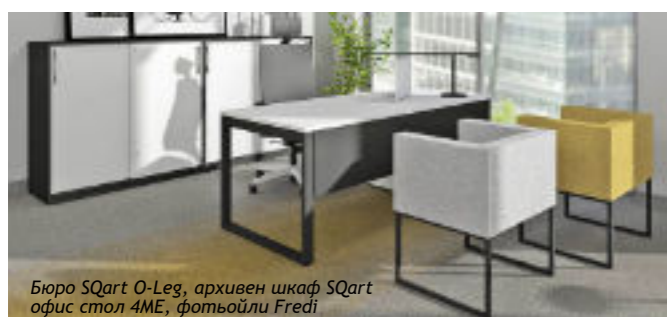

Бюро SQart O-LEG RC
1200/800/740 h mm
357,⁵⁰ / 429,⁰⁰ €

1400/800/740 h mm
407,⁵⁰ / 489,⁰⁰ €