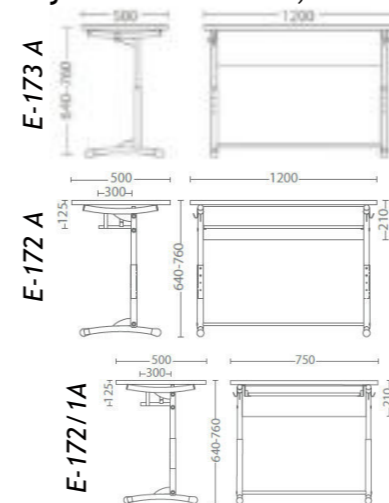

Регулируеми ученически маси E-173 и E-172, и стол E-273

Основа:
Метална - сив или черен цвят
Регулируема в 3 височини:
640/700/760 mm
Плот:
ПДЧ с дебелина 25 mm,
цвят бук, кант 2 mm
Рафт под плота:
E-172 A, E-172/1A
Кукички за закачане:
2 кукички - E-172 A
1 кукичка - E-172/1A, E-173 A

E-173 A
88.³³ / 106.⁰⁰ €