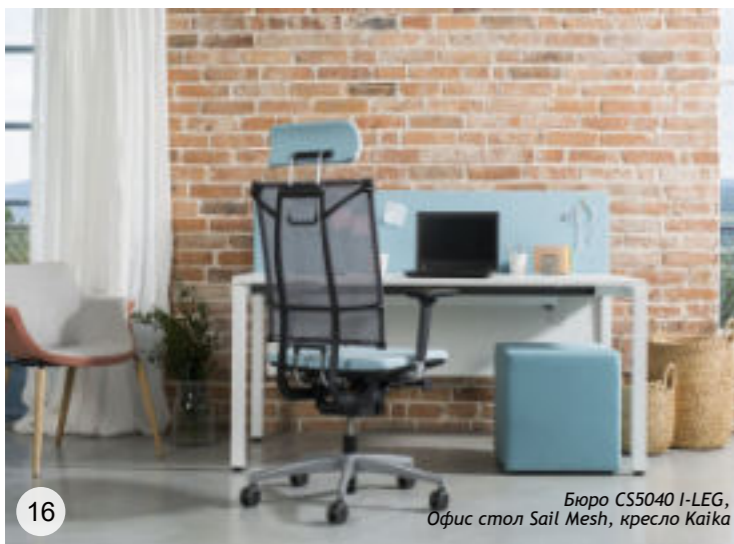

Бюро eComo, офис стол Eggy

CS5040 бюра

Линията CS5040 предлага стилни и функционални бюра, които се вписват перфектно във всяко офис пространство.

Плот, изработен от ПДЧ с меламиново покритие, с дебелина 25 mm и 2 mm - ABS кант, богата гама от избор на цвят (стр. 227) и размери на плота.

Основата може да бъде метална, прахово боядисана с избор на цвят по RAL (стр. 228) или метална в комбинация с естествена дървесина в цвят бук.

Два типа крак на основата - A-LEG и I-LEG.

Височината на бюрата е фиксирана - 750 mm.

Бюро CS5040 I-LEG, стационарни контейнери Easy Space, офис стол Souly Mesh

CS5040 размери	Ширина 1200 mm	Ширина 1400 mm	Ширина 1600 mm	Ширина 1800 mm
CS5040 бюро I-LEG, метална основа				
Дълбочина 700 mm	232. ⁵⁰ / 279. ⁰⁰ €	240. ⁸³ / 289. ⁰⁰ €	240. ⁸³ / 289. ⁰⁰ €	257. ⁵⁰ / 309. ⁰⁰ €
Дълбочина 800 mm	240. ⁸³ / 289. ⁰⁰ €	249. ¹⁷ / 299. ⁰⁰ €	257. ⁵⁰ / 309. ⁰⁰ €	265. ⁸³ / 319. ⁰⁰ €
CS5040 бюро A-LEG, метална основа				
Дълбочина 700 mm	240. ⁸³ / 289. ⁰⁰ €	249. ¹⁷ / 299. ⁰⁰ €	257. ⁵⁰ / 309. ⁰⁰ €	265. ⁸³ / 319. ⁰⁰ €
Дълбочина 800 mm	249. ¹⁷ / 299. ⁰⁰ €	257. ⁵⁰ / 309. ⁰⁰ €	265. ⁸³ / 319. ⁰⁰ €	274. ¹⁷ / 329. ⁰⁰ €
CS5040 бюро I-LEG LWM, метална основа с дървен крак в цвят бук				
Дълбочина 700 mm	307. ⁵⁰ / 369. ⁰⁰ €	315. ⁸³ / 379. ⁰⁰ €	315. ⁸³ / 379. ⁰⁰ €	324. ¹⁷ / 389. ⁰⁰ €
Дълбочина 800 mm	315. ⁸³ / 379. ⁰⁰ €	324. ¹⁷ / 389. ⁰⁰ €	332. ⁵⁰ / 399. ⁰⁰ €	340. ⁸³ / 409. ⁰⁰ €
CS5040 бюро A-LEG LWM, метална основа с дървен крак в цвят бук				
Дълбочина 700 mm	315. ⁸³ / 379. ⁰⁰ €	324. ¹⁷ / 389. ⁰⁰ €	332. ⁵⁰ / 399. ⁰⁰ €	340. ⁸³ / 409. ⁰⁰ €
Дълбочина 800 mm	324. ¹⁷ / 389. ⁰⁰ €	332. ⁵⁰ / 399. ⁰⁰ €	340. ⁸³ / 409. ⁰⁰ €	349. ¹⁷ / 419. ⁰⁰ €