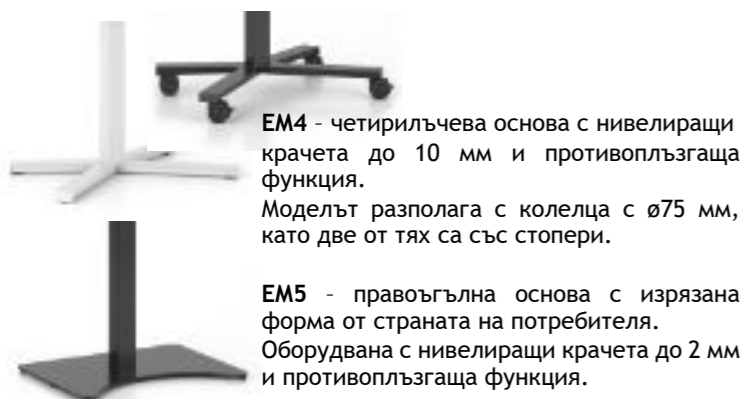

Плот, изработен от ПДЧ с меламиново покритие, с дебелина 18 mm и 2 mm ABS кант (стр.227). Ъглите на плота могат да бъдат прави или заоблени.

eModel 2.0 MINI	Цени
Правоъгълен плот 900/550 mm	382.⁵⁰ / 459.⁰⁰ €
Правоъгълен плот 1150/550 mm	390.⁸³ / 469.⁰⁰ €
Заоблен плот 900/550 mm	399.¹⁷ / 479.⁰⁰ €
Заоблен плот 1150/550 mm	407.⁵⁰ / 489.⁰⁰ €
Контролен панел с дисплей и функция "Памет" +	+ 40.⁸³ / + 49.⁰⁰ €
Опция за колелца на основа EM4+	+ 57.⁵⁰ / + 69.⁰⁰ €

Основата е едноколонна, с три сегмента. Покритието е праховобоядисано, с избор на цвят (стр. 228) - RAL 9005, RAL 9006, RAL 9010, RAL 7015 или RAL 9016.