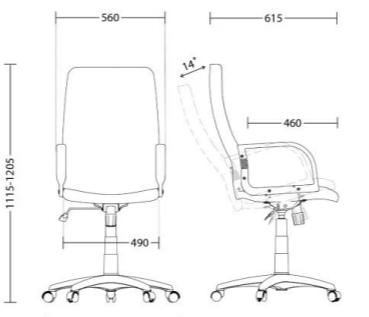

Germes

- Метална основа с декоративни капаци
- Люлеещ TILT механизъм
- Еко кожа ECO (стр.225)
- Фиксирани подлакътници
- Допустимо тегло на натоварване до 150 kg

Germes	157.⁵⁰ / 189.⁰⁰ €

Размери:
Дълбочина на седале: 520 mm
Ширина на седале: 440 mm
Габаритна височина: 1157-1240 mm

Faraon

- Метална основа с декоративни капаци
- Люлеещ TILT механизъм
- Еко кожа ECO (стр.225)
- Фиксирани подлакътници
- Допустимо тегло на натоварване до 150 kg

Faraon	140.⁸³ / 169.⁰⁰ €

Diplomat Steel

- Метална хромирана основа
- Люлеещ TILT механизъм
- Еко кожа ECO (стр.225)
- Фиксирани подлакътници
- Допустимо тегло на натоварване до 120 kg

Diplomat Steel/Chrome	115.⁸³ / 139.⁰⁰ €

Diplomat KD HR

- Метална хромирана или полиамидна основа
- Люлеещ TILT механизъм
- Еко кожа ECO (стр.225), 3D мрежа TW (стр.226), дамска C-U | Cagliari (стр.225) или дамска ZT | Zesta (стр.226)
- Декоративен шев на гърба, винаги в еко кожа ECO-30
- Фиксирани подлакътници
- Регулируема опора за глава на височина
- Допустимо тегло на натоварване до 120 kg

Ергономичен работен стол

Регулируема опора за глава

Фиксирани подлакътници

Diplomat KD HR Chrome:

Diplomat KD HR:

Diplomat KD HR - C-U/ZT	115.⁸³ / 139.⁰⁰ €
Diplomat KD HR - ECO	124.¹⁷ / 149.⁰⁰ €
Diplomat KD HR - MESH	124.¹⁷ / 149.⁰⁰ €

Diplomat KD HR Chrome - C-U/ZT	124.¹⁷ / 149.⁰⁰ €
Diplomat KD HR Chrome - ECO	140.⁸³ / 169.⁰⁰ €
Diplomat KD HR Chrome - MESH	140.⁸³ / 169.⁰⁰ €