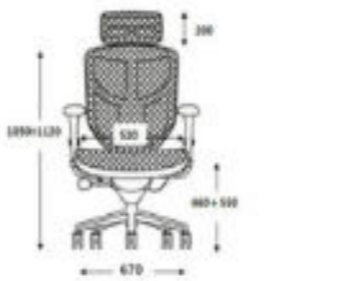

2 ГОДИНИ ГАРАНЦИЯ