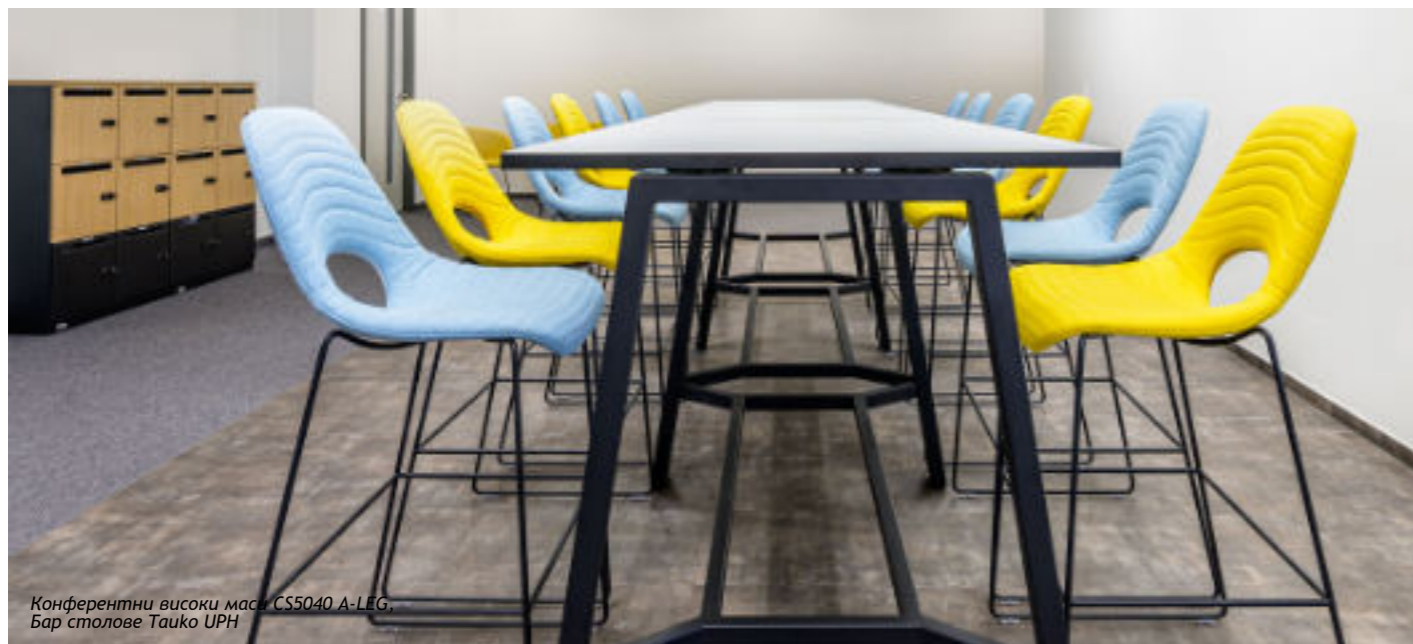

CS5040 високи конферентни маси

Високи конферентни маси CS5040 са перфектно решение за неформални срещи, бързи дискусии или дори за използване в кафенета и lounge зони. Масите са удобни за използване както в правостояща позиция, така и с бар столове.