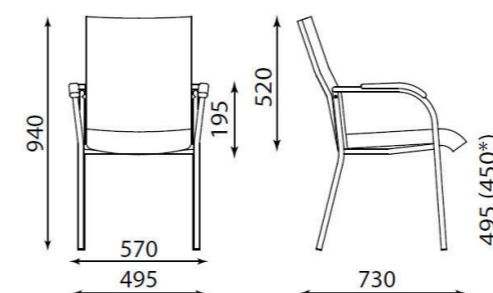

- Облегалка и седалка - дамаска от I ценова група (стр.217).
- Подлакътници с дървени падове с избор на цвят (стр.227).
- Стифиране до 4 броя в конона.
- Метална основа прахово боядисана в черен цвят - RAL 9005 или хромирано покритие.
- Допустимо тегло на натоварване до 130 kg