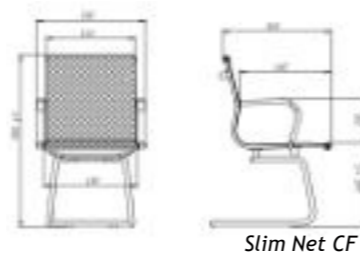

Orlando

- Метална основа от полиран алуминий
- Синхронен ES механизъм
- Дамаска Bondai, Era, Oban, Oflum или Sempre/Sempre Melange (стр.217)
- Регулируеми подлакътници
- Версия с висока (HB) или ниска облегалка (LB)
- Допустимо тегло на натоварване до 130 kg

Orlando HB	299.¹⁷ / 359.⁰⁰ €
Orlando LB	290.⁸³ / 349.⁰⁰ €

- Метална хромирана основа
- Дамаска Bondai, Era, Oban, Oflum или Sempre/Sempre Melange (стр.217)
- Фиксирани подлакътници с падове от естествено дърво - бук 1.007 или байцнато дърво (стр.227)
- Допустимо тегло на натоварване до 130 kg

Orlando CFP - 1.007	232.⁵⁰ / 279.⁰⁰ €
Orlando CFP - байц	240.⁸³ / 289.⁰⁰ €

Orlando CFP

Slim FX CF

- Метална хромирана основа
- Еко кожа ECO (стр.225)
- Фиксирани подлакътници
- Допустимо тегло на натоварване до 120 kg

Slim FX HB	190.⁸³ / 229.⁰⁰ €
Slim FX LB	182.⁵⁰ / 219.⁰⁰ €
Slim FX CF	174.¹⁷ / 209.⁰⁰ €

Независимо от цвета на кожата, гърба винаги е в черен цвят

Slim FX

- Метална хромирана основа
- Люлеещ TILT механизъм
- Еко кожа ECO (стр.225)
- Фиксирани подлакътници
- Допустимо тегло на натоварване до 120 kg

Slim Net

- Метална хромирана основа
- Люлеещ TILT механизъм
- Мрежа PX в черен цвят
- Фиксирани подлакътници
- Допустимо тегло на натоварване до 120 kg

Slim Net HB	165.⁸³ / 199.⁰⁰ €
Slim Net LB	157.⁵⁰ / 189.⁰⁰ €
Slim Net CF	149.¹⁷ / 179.⁰⁰ €

- Метална хромирана основа
- Мрежа PX в черен цвят
- Фиксирани подлакътници
- Допустимо тегло на натоварване до 120 kg

Slim Net CF

Slim CF

- Метална хромирана основа
- Еко кожа ECO (стр.225)
- Фиксирани подлакътници
- Допустимо тегло на натоварване до 120 kg

Slim HB	165.⁸³ / 199.⁰⁰ €
Slim LB	149.¹⁷ / 179.⁰⁰ €
Slim CF	132.⁵⁰ / 159.⁰⁰ €

Независимо от цвета на кожата, гърба винаги е в черен цвят

Slim