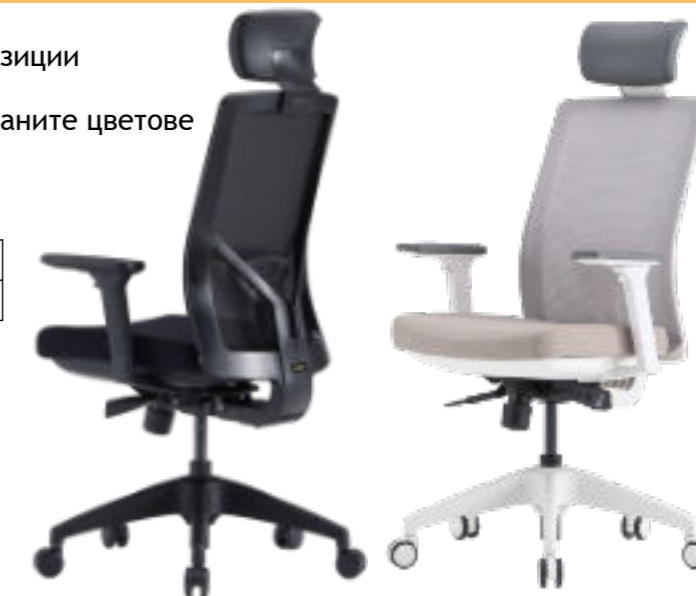

Vito

- Регулируема опора за глава на височина
- Синхронен механизъм със заключване в 3 позиции
- Облегалка - мрежа в показаните цветове
- Седалка - инжектирана пяна, дамаска в показаните цветове
- 3D регулируеми подлакътници
- Полиамидна основа
- Допустимо тегло на натоварване до 120 kg

Vito Black	237.⁵⁰ / 285.⁰⁰ €
Vito White	270.⁸³ / 325.⁰⁰ €