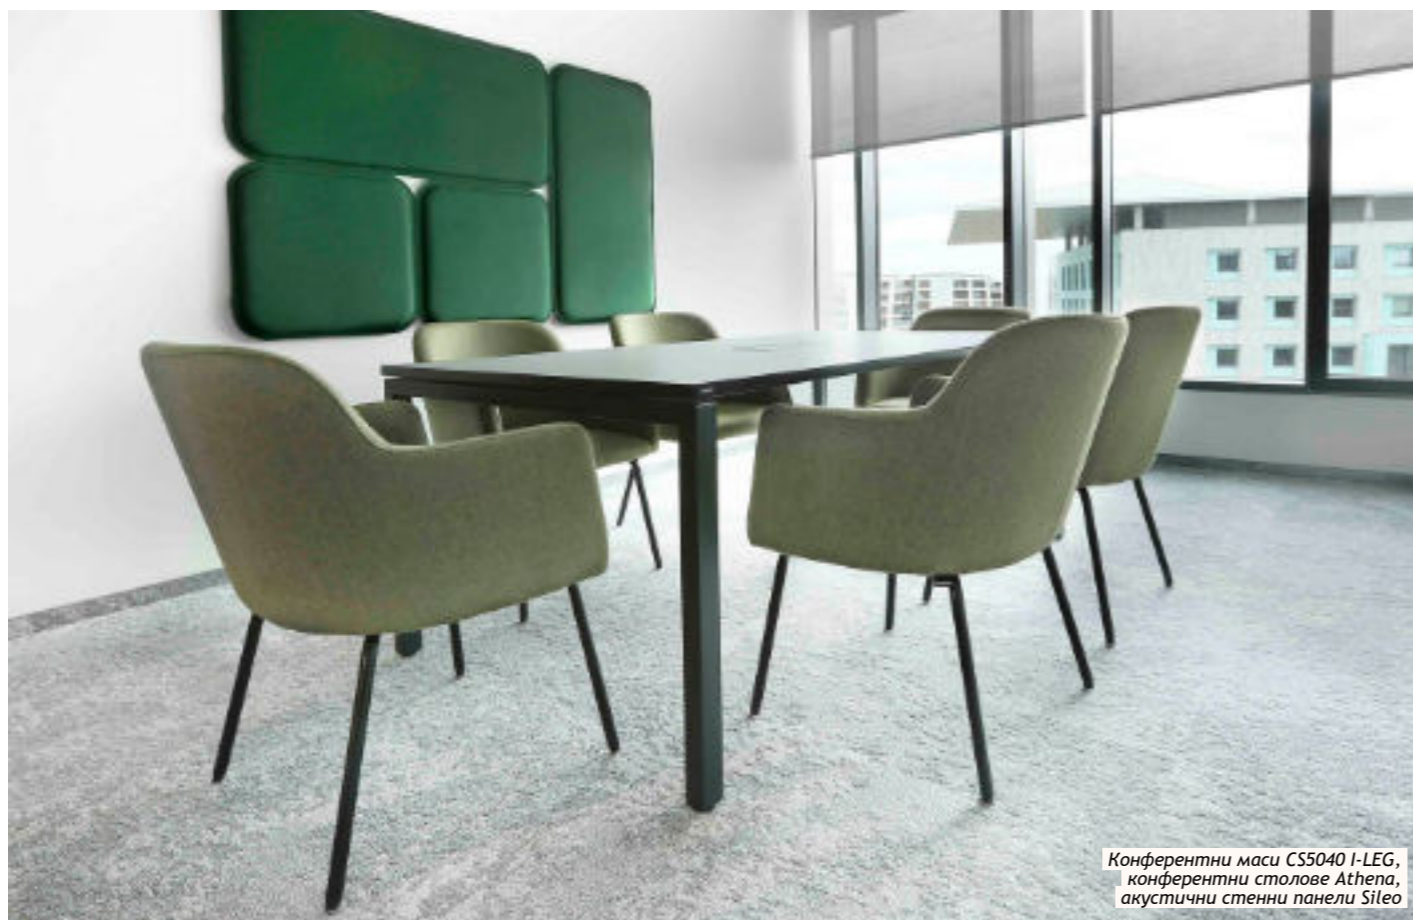

CS5040 конферентни маси

Конферентни маси CS5040 са идеални за срещи, презентации и групова работа.

Конферентни маси CS5040 I-LEG, конферентни столове Athena, акустични стенни панели Sileo

CS5040 конферентна маса с 4 крака, I-LEG, метална основа	
1200/1200/750 h mm	399.¹⁷ / 479.⁰⁰ €
1400/1400/750 h mm	449.¹⁷ / 539.⁰⁰ €
CS5040 конферентна маса с 4 крака, A-LEG, метална основа	
1200/1200/750 h mm	415.⁸³ / 499.⁰⁰ €
1400/1400/750 h mm	465.⁸³ / 559.⁰⁰ €
CS5040 конферентна маса с 4 крака, I-LEG LWM, метална основа с дървен крак в цвят бук	
1200/1200/750 h mm	490.⁸³ / 589.⁰⁰ €
1400/1400/750 h mm	532.⁵⁰ / 639.⁰⁰ €
CS5040 конферентна маса с 4 крака, A-LEG LWM, метална основа с дървен крак в цвят бук	
1200/1200/750 h mm	515.⁸³ / 619.⁰⁰ €
1400/1400/750 h mm	557.⁵⁰ / 669.⁰⁰ €