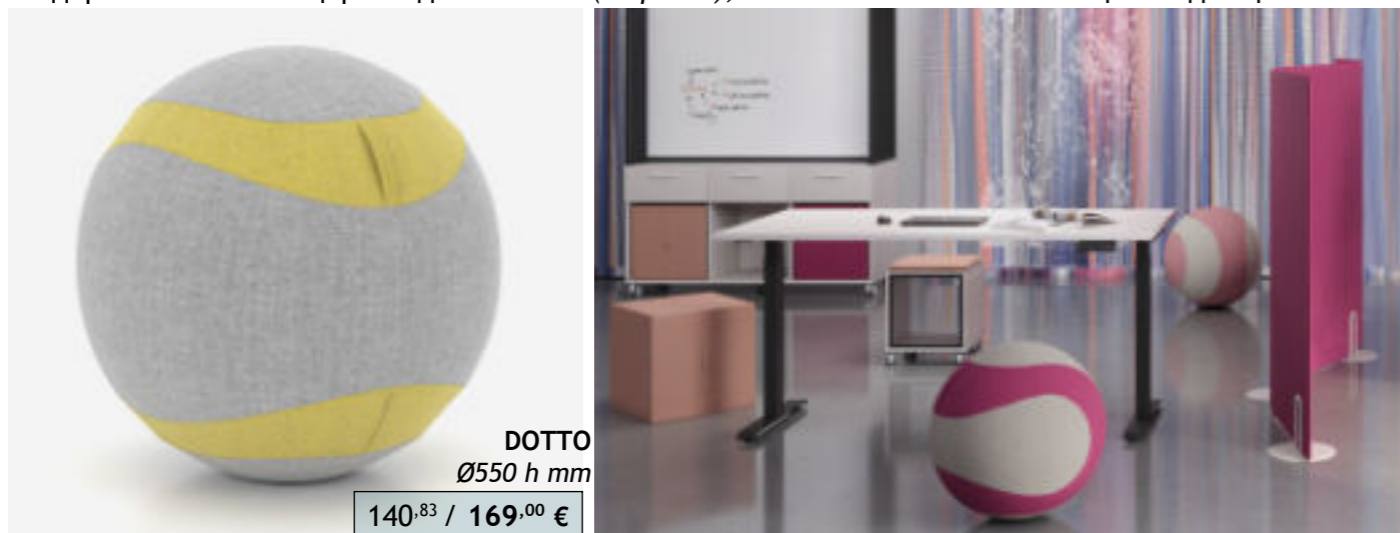

Dotto Balls са отличната алтернатива на стол при работа на бюро, както и удобен и нестандартен елемент в зони за отдих и неформални работни пространства. Те съчетават ергономия, динамика и модерен облик. Тапицерия - дамаска **Era** (стр.217), с възможност за комбинация от два цвята.