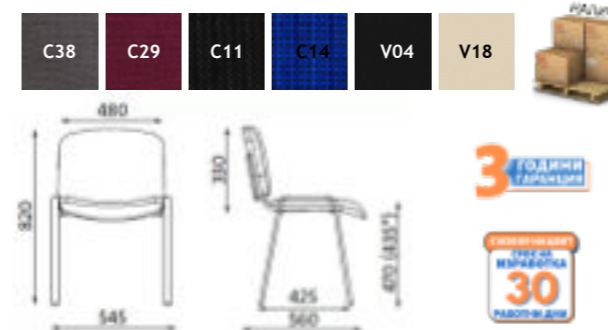

Iso Black

- Облегалка и седалка - многослойна дървесина, инжектирана пена, тапицерия - дамаска С или еко кожа V (стр.217)
- Стифиране до 15 броя в колона
- Основа - прахово боядисана в цвят - RAL 9005
- Допустимо тегло на натоварване до 120 kg

Iso Black C	24.⁹⁹ / 29.⁹⁹ €
Iso Black V	29.¹⁷ / 35.⁰⁰ €