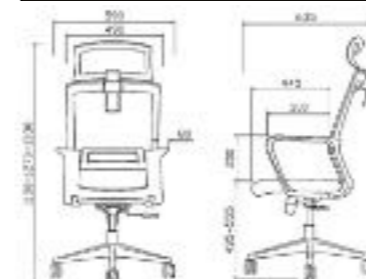

Toro HB

- Опора за глава - регулируема на височина, мрежа в посочените цветове.
- TILT механизъм.
- Облегалка - мрежа в посочените цветове.
- Седалка - инжектирана пяна, дамаска в посочените цветове.
- Лумбална опора - регулируема на височина.
- Фиксирани подлакътници.
- Основа - полиамид в черен цвят.
- Допустимо тегло на натоварване до 120 kg

Toro HB	105.⁸³ / 127.⁰⁰ €