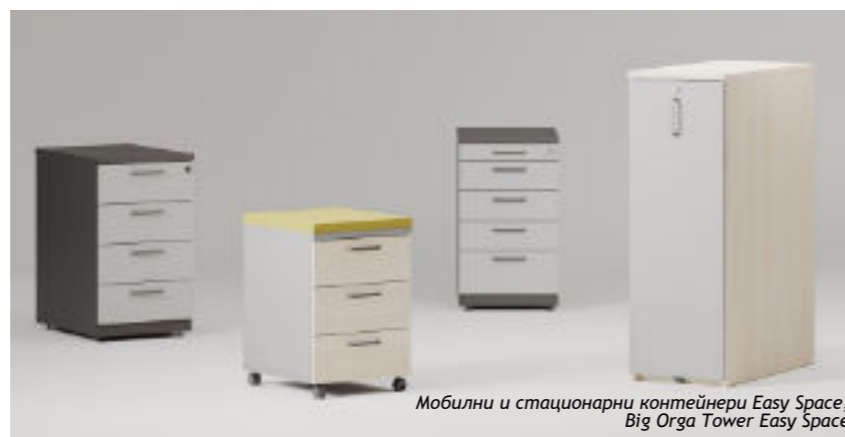

Easy Space контейнери

Серия **Easy Space** предлага иновативни решения за съхранение и организация на работното пространство с мобилни и стационарни контейнери, и уникалния **Big Orga Tower**. Идеални за подредба на архиви, канцеларски материали и лични вещи, съчетавайки стил и практичност.

Предлагат се два вида контейнери - мобилни на колелца с височина 600 mm и стационарни с височина 740 mm. Всички контейнери са със заключване.

Интегрираните пластмасови чекмеджета осигуряват допълнителна организация.

Възможност за поставяне на тапициран пад в горната част - като вариант за място за сядане.

Мобилни и стационарни контейнери Easy Space, Big Orga Tower Easy Space

Конструкцията на контейнерите е изработена от ПДЧ с меламиново покритие в един цвят или в различни цвятни комбинации. Дебелината на плоскостите е 25 mm за корпус и 18 mm за врати и горната част. Металните дръжки също се предлагат с избор на цвят по RAL.