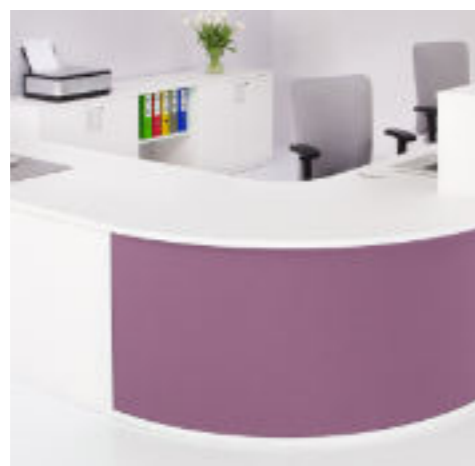

Извити модулни форми