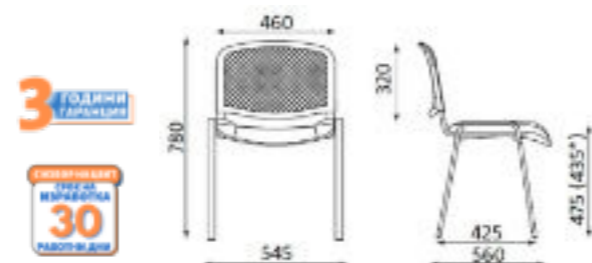

Iso Ergo Mesh Black	49. ¹⁷ / 59. ⁰⁰ €
Iso Ergo Mesh Chrome	57. ⁵⁰ / 69. ⁰⁰ €

Iso Bianco

- Облегалка и седалка - инжектирана пена, дамаска от I Ценова Група (стр.217)
- Хромирана основа
- Бели пластмасови части
- Стифиране до 15 броя в колона
- Допустимо тегло на натоварване до 130 kg