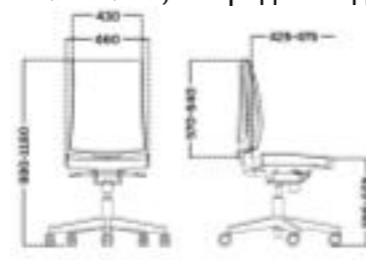

Височина на опора за глава: 395 - 225 mm