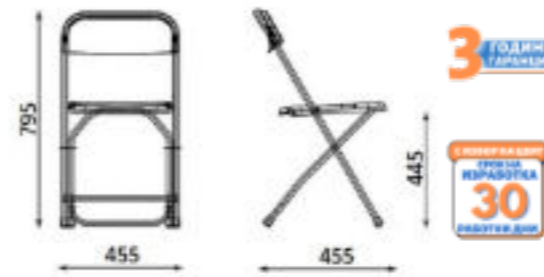

Polyfold

- Седалка и облегалка - полипропилен К (стр.224)
- Стабилна сгъваема основа в цвят сив RAL 9006 или черен RAL 9005.

Polyfold	32.⁵⁰ / 39.⁰⁰ €

3 ГОДИНИ ГАРАНЦИЯ

30 ДНИ ЗА ВЪЗВРАЩАНЕ