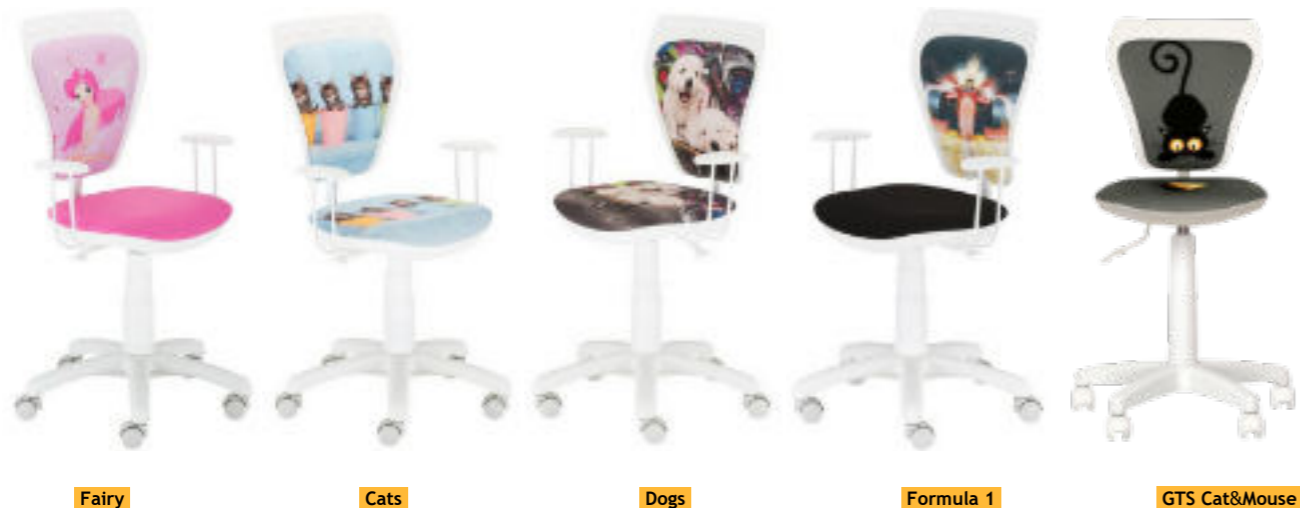

Ministyle White KIDS