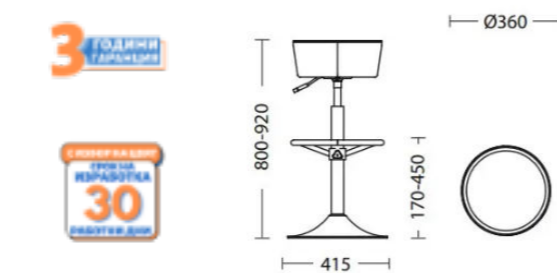

- Седалка - еко кожа V-U (стр.225)
- Регулиране на височината на седене
- Хромирана основа с ринг база

Pinacolada 90.83 / 109.00 €