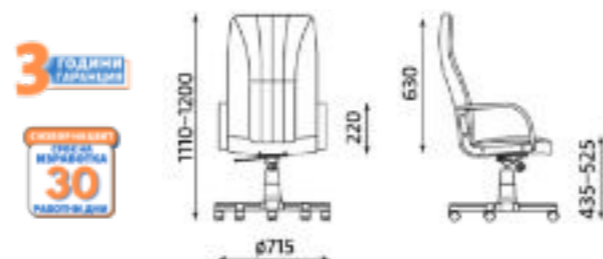

Mefisto

- Полиамидна основа
- Люлеещ TILT механизъм
- Еко кожа V (стр.217)
- Фиксирани подлакътници
- Допустимо тегло на натоварване до 130 kg

Mefisto	182.⁵⁰ / 219.⁰⁰ €

Factor

- Метална основа с декоративни капаци
- Люлеещ TILT механизъм
- Естествена кожа SP (стр.224) или еко кожа ECO (стр.225)
- Фиксирани подлакътници
- Допустимо тегло на натоварване до 130 kg

Factor ECO	140.⁸³ / 169.⁰⁰ €
Factor SP-U	157.⁵⁰ / 189.⁰⁰ €

Liberty

- Метална хромирана основа
- Anyfix механизъм
- Еко кожа ECO (стр.225)
- Фиксирани подлакътници
- Допустимо тегло на натоварване до 130 kg

Liberty	182.⁵⁰ / 219.⁰⁰ €

Riga Steel

- Метална хромирана основа
- Люлеещ TILT механизъм
- Еко кожа ECO (стр.225)
- Фиксирани подлакътници
- Допустимо тегло на натоварване до 150 kg

Riga Steel Chrome	157.⁵⁰ / 189.⁰⁰ €

Boss Chrome

- Метална хромирана основа
- Люлеещ TILT механизъм
- Еко кожа ECO (стр.225)
- Фиксирани подлакътници
- Допустимо тегло на натоварване до 150 kg

Boss Steel/Chrome ECO	140.⁸³ / 169.⁰⁰ €

Boss

- Метална основа с декоративни капаци
- Люлеещ TILT механизъм
- Естествена кожа SP (стр.224) или еко кожа ECO (стр.225)
- Фиксирани подлакътници
- Допустимо тегло на натоварване до 150 kg

Boss ECO	135.⁸³ / 163.⁰⁰ €
Boss SP-U	182.⁵⁰ / 219.⁰⁰ €