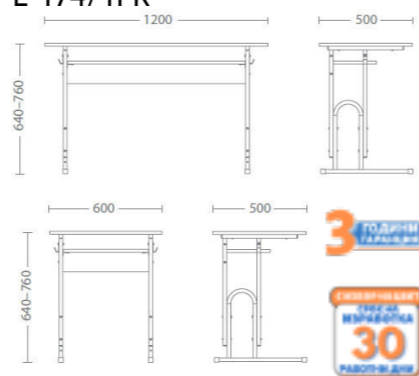

Регулируеми ученически столове

E-276
Съвместим
с бюра E-176
53.³³ / 64.⁰⁰ €

E-274
Съвместим
с бюра E-174
37.⁵⁰ / 45.⁰⁰ €

Основа:
Метална - сив или черен цвят.
Регулиране в 3 височини
на седене:
380/420/460 mm
Седалка и обледалка: цвят бук
многослойна дървесина