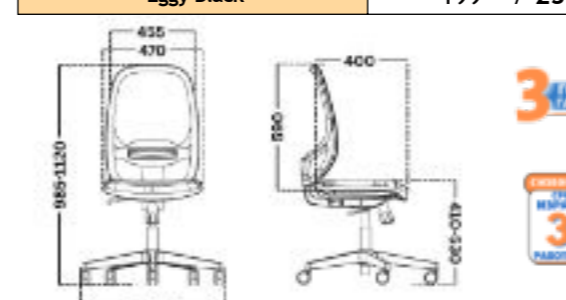

Eggy

- Синхронен FS механизъм
- Облегалка - мрежа OP (стр.224); заключване в 5 позиции
- Седалка - инжектирана пяна, дамаска от I ценова група (стр.217)
- Регулируема лумбална опора на височина
- 2D регулируеми подлакътници
- Основа - полиамидна в бял цвят при версия White и черен при версия Black.
- Допустимо тегло на натоварване до 130 kg

Eggy White	232.⁵⁰ / 279.⁰⁰ €
Eggy Black	199.¹⁷ / 239.⁰⁰ €