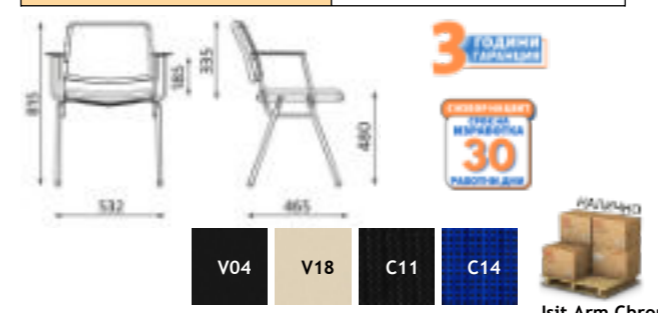

Isit Arm

- Облегалка и седалка - инжектирана пяна, тапицерия - дамаска C или еко кожа V (стр.225)
- Фиксирани подлакътници
- Стифиране до 8 броя в колона
- Основа - прахово боядисана или с хромирано покритие
- Допустимо тегло на натоварване до 120 kg

Isit Arm Black C	37^{.50} / 45^{.00} €
Isit Arm Black V	41^{.67} / 50^{.00} €
Isit Arm Chrome C	41^{.67} / 50^{.00} €
Isit Arm Chrome V	45^{.83} / 55^{.00} €

V04

V18

C11

C14

Isit Arm Chrome