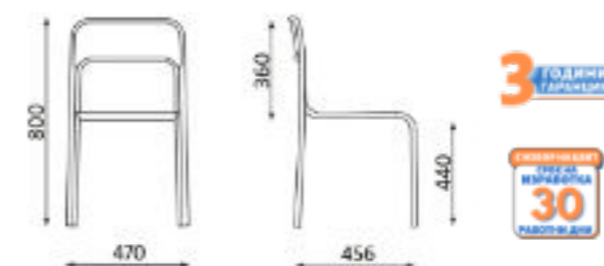

Cortina	40. ⁸³ / 49. ⁰⁰ €
---------	---

Iso Bench Plastic

- Облегалка и седалка - полипропилен - мат К (стр.224)
- Основа - метална прахово боядисана в сив или черен цвят
- Допустимо тегло на натоварване до 120 kg