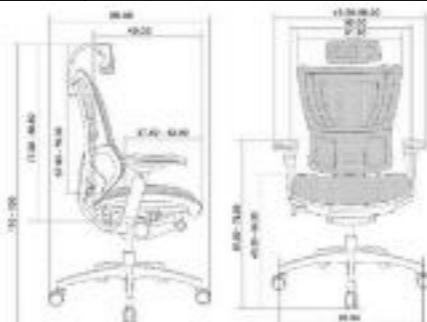

Ergohuman NEW

- Регулируема опора за глава на височина и ротация
- Синхронен механизъм със заключване в 4 позиции
- Регулиране на височината на облегалката в 6 позиции
- Регулиране дълбочината на седалката
- Седалка и облегалка - мрежа в черен цвят
- 5D регулируеми подлакътници
- Метална основа от полиран алуминий
- Допустимо тегло на натоварване до 130 kg

Ergohuman NEW 548.³³ / 658.⁰⁰ €

3 ГОДИНИ ГАРАНЦИЯ

U-Body

- Регулируема опора за глава на височина
- Синхронен механизъм със заключване в 5 позиции
- Регулиране на височината на облегалката
- Регулиране дълбочината на седалката
- 4D регулируеми подлакътници
- Облегалка - мрежа в сив цвят
- Седалка - инжектирана пяна, дамска в сив цвят
- Полиамидна основа в бял цвят
- Допустимо тегло на натоварване до 130 kg

U-Body White 457.⁵⁰ / 549.⁰⁰ €

3 ГОДИНИ ГАРАНЦИЯ

U-Body Black NEW

- Регулируема опора за глава на височина
- Синхронен механизъм със заключване в 5 позиции
- Регулиране на височината на облегалката
- Регулиране дълбочината на седалката
- 4D регулируеми подлакътници
- Седалка и облегалка - мрежа в черен цвят
- Полиамидна основа в черен цвят
- Допустимо тегло на натоварване до 130 kg

U-Body Black NEW 349.¹⁷ / 419.⁰⁰ €

3 ГОДИНИ ГАРАНЦИЯ

Enjoy NEW

- Регулируема опора за глава на височина
- Синхронен механизъм със заключване в 3 позиции
- Регулиране на височината на облегалката
- Регулиране дълбочината на седалката
- Лумбална опора
- 3D регулируеми подлакътници
- Седалка и облегалка - мрежа в черен цвят
- Метална основа от полиран алуминий
- Допустимо тегло на натоварване до 130 kg

Enjoy NEW 415.⁸³ / 499.⁰⁰ €

3 ГОДИНИ ГАРАНЦИЯ

Baristo