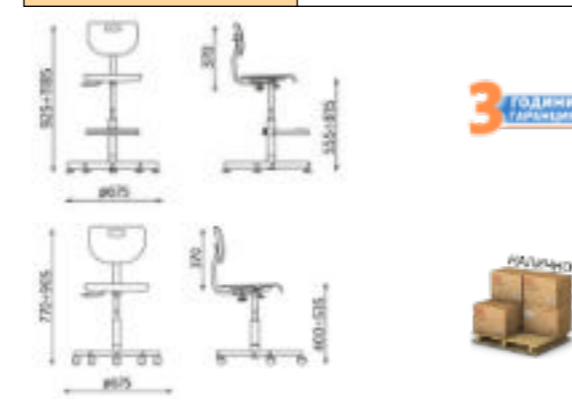

Werek

- Седалка и облегалка - многослойна дървесина в цвят бук 1,007
- Статична връзка между седалката и облегалката
- Регулируема опора за крака - Foot Base
- Метална прахово боядисана основа
- Допустимо тегло на натоварване до 130 kg

Werek	92,50 / 111,00 €
Werek Foot Base	122,50 / 147,00 €