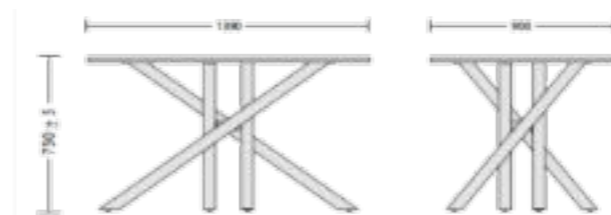

- Плот - ПДЧ с меламиново покритие (стр.228), с дебелина 25 или 36 mm
- Цветовете Concrete Stone u Stone Oak са налични само при плотове с дебелина 36 mm
- Метална прахово боядисана основа (стр.228)
- Габаритна височина: 750 ± 5 mm

25 mm - 1390/800 mm	149,17 / 179,00 €
25 mm - 1390/900 mm	157,50 / 189,00 €
36 mm - 1390/900 mm	165,83 / 199,00 €