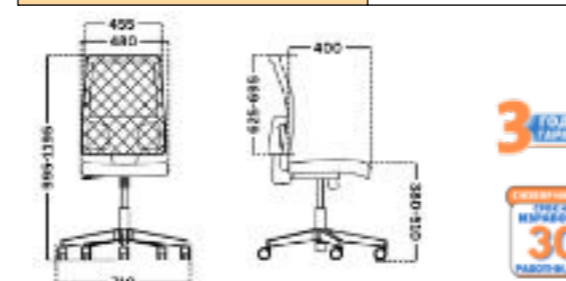

TakTik

- Синхронен ACTIV1 механизъм
- Заклучване в 5 различни позиции
- Облегалка - черна мрежа OP24N
- Регулируема облегалка на височина
- Седалка - дамаска от I ценова група (стр.217)
- Регулируеми подлакътници на височина
- Полиамидна основа в черен цвят
- Допустимо тегло на натоварване до 130 kg

TakTik Activ1 Mesh	240.⁸³ / 289.⁰⁰ €