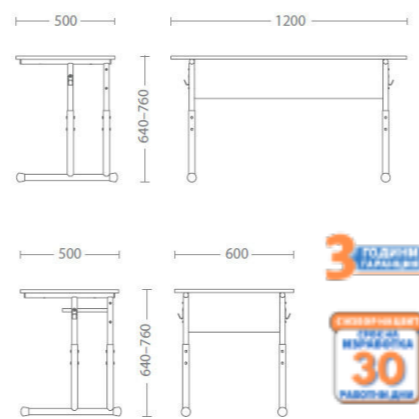

Основа:
Метална - сив или черен цвят
Регулируема в 3 височини:
640/700/760 mm
Плот:
ПДЧ с дебелина 16 mm,
цвят бук, кант 0.8 mm
Рафт под плота: при РК и 1PK
Кукички за закачане:
2 кукички - при E-176 PK, E-176
1 кукичка - при E-176/1PK,
E-176/1