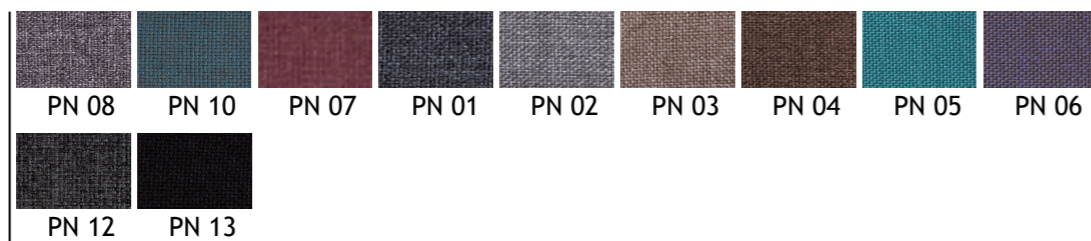

ДАМАСКА
PN | IRPIN