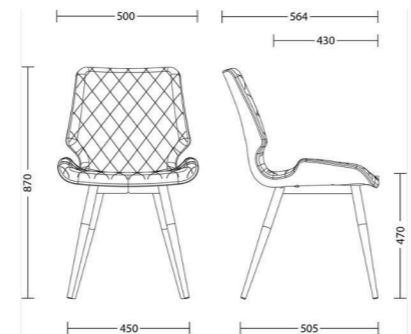

Lips II

3 ГОДИНИ ГАРАНЦИЯ

30 ДНИ ЗА ВЪЗВРАЩАНЕ

- ТапицERIA - дамаска **Soro, Palladium** или **Puma** (стр.226)
- Метална основа в цвят антрацит, бял, сив или черен, металните части са със същият избор на цвят.

Lips SMP HANNA Soro/Puma	65.⁸³ / 79.⁰⁰ €
Lips SMP HANNA PL	65.⁸³ / 79.⁰⁰ €
Lips SMP 4L Soro/Puma	65.⁸³ / 79.⁰⁰ €
Lips SMP 4L PL	65.⁸³ / 79.⁰⁰ €