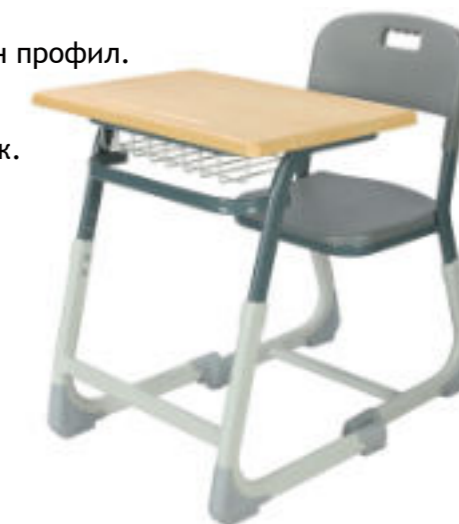

Регулируем ученически комплект Marty Solo UP

Маса:
Основа: Метална, електростатично прахово боядисване (ESPC).
Регулируема височина през 3 cm: 64 / 67 / 70 / 73 / 76 cm
Възможност: избор на два различни цвята за вътрешен и външен профил.
Плот: отлят Верзалит - със заоблени краища.
Размер на плота: 450/630 mm
Място за химикал, рафт под плота и кукичка за закачане на багаж.

Стол:
Основа: Метална рамка, прахово боядисана (ESPC).
Регулируема височина през 3 cm: 36 / 39 / 42 / 45 cm.
Седалка и облегалка: шприцован полипропилен.
Размери на седалката: 390/390 mm.
Размери на облегалката: 420/200 mm.