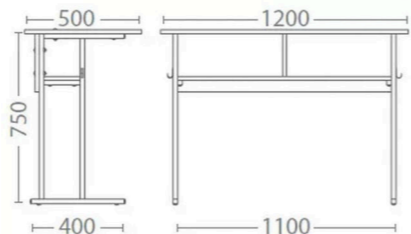

E-173 A, E-273

E-176 PK, E-276

Ученически маси E-162

53.33 / 64.00 €

Основа:
Метална - сив или черен цвят
Плот:
ПДЧ с дебелина 16 mm,
цвят бук, кант 0.8 mm
Рафт под плота и кукички за
закачане на принадлежности.