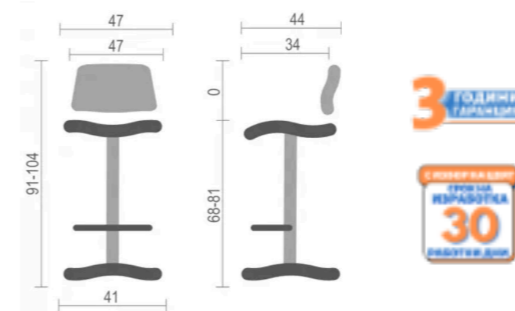

Camila Hocker

- Седалка - еко кожа V-U (стр.225)
- Регулиране на височината на седене
- Хромирана основа с ринг база

Camila Hocker 132.50 / 159.00 €