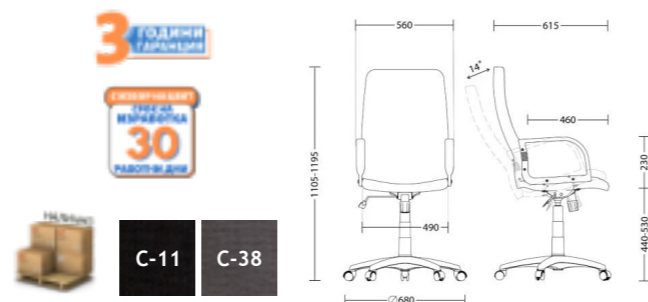

Diplomat

- Полиамидна основа
- Люлеещ TILT механизъм
- Дамаска C-U | Cagliari (стр.225)
- Фиксирани подлакътници
- Допустимо тегло на натоварване до 120 kg

Diplomat	90.83 / 109.00 €

Rino Chrome

- Метална основа с декоративни капаци
- Люлеещ TILT механизъм
- Еко кожа ECO в черен цвят
- Фиксирани подлакътници
- Допустимо тегло на натоварване до 120 kg

Rino Chrome	97.50 / 117.00 €

Размери:
Дълбочина на седалка: 525 mm
Ширина на седалка: 520 mm
Габаритна дълбочина: 590 mm
Габаритна ширина: 655 mm
Височина на облегалка: 665 mm
Височина на седалка: 485-590 mm
Габаритна височина: 1115-1205 mm

Booster

- Метална основа с декоративни капаци
- Люлеещ TILT механизъм
- Еко кожа ECO (стр.225)
- Фиксирани подлакътници
- Допустимо тегло на натоварване до 130 kg

Booster	74.17 / 89.00 €