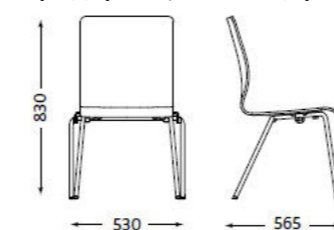

Fen 4L	107.⁵⁰ / 129.⁰⁰ €
Fen 4L - байц	115.⁸³ / 139.⁰⁰ €
Fen 4L Arm CR TR	215.⁸³ / 259.⁰⁰ €
Fen 4L Arm CR TR - байц	249.¹⁷ / 299.⁰⁰ €
Fen 4L Arm	140.⁸³ / 169.⁰⁰ €
Fen 4L Arm - байц	149.¹⁷ / 179.⁰⁰ €
Свързващ конектор	49.¹⁷ / 59.⁰⁰ €