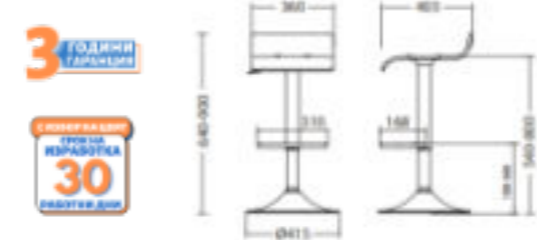

- Седалка и облегалка - слепена кожа VN в черен цвят
- Регулиране на височината на седене
- Хромирана основа с ринг база

Latina Hocker 99.17 / 119.00 €