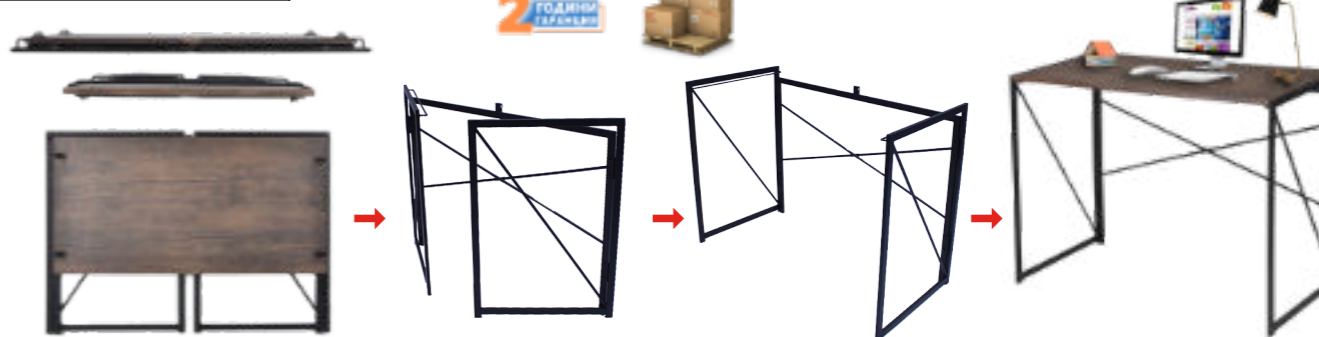

Сгъваемо бюро МОТО

Практично и компактно бюро със сгъваема конструкция - идеално решение за гъвкаво използване в дома или офиса.
Размери: 1000/500/750 mm
Основа: Метална сгъваема конструкция, прахово боядисана в черен цвят.
Плот: MDF в тъмно кафява текстура
Компактният дизайн позволява лесно прибиране и съхранение, когато не се използва.

49,17 / 59,00 €