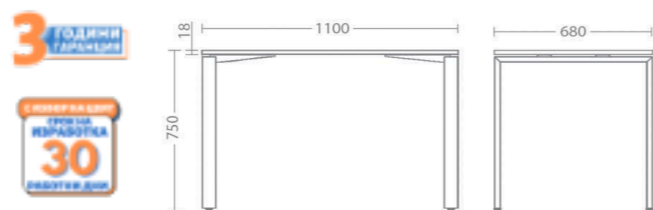

- Плот - ПДЧ с меламиново покритие (стр.228), с дебелина на плота 25 mm
- Метална прахово боядисана основа(стр.228)
- Габаритна височина: 750 mm
- Размери: 1100/680/750 h mm

Bern	124.¹⁷ / 149.⁰⁰ €