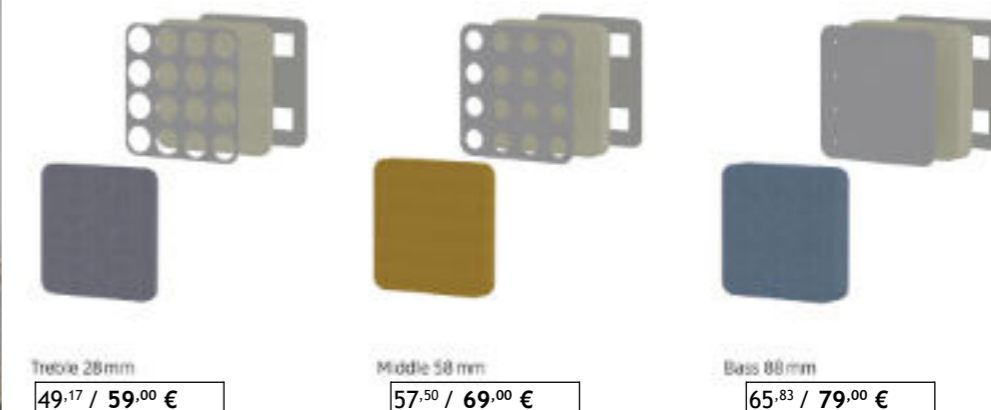

SILEO LEVELS

Панелите **Sileo Levels** имат 3 вида панели с различна дебелина и плътност, с цел подобряване на акустиката в офиса. Панелът **Treble** е най-ефективен за тонове с висока честота, **Middle** - за тонове със средна честота и **Bass** - тонове с ниска честота. Те са с размери 400/400 mm. Предлагат се изцяло тапицирани в дамаски **Cura, Step, Step Melange, Blazer, Main Line Flax** или **Synergy** (стр. 218).

Treble 28mm
49.¹⁷ / 59.⁰⁰ €

Middle 58mm
57.⁵⁰ / 69.⁰⁰ €

Bass 88mm
65.⁸³ / 79.⁰⁰ €

*Посочените цени са в дамаска **Cura** (стр. 218).

SILEO WALL

Звукопоглъщащите стенни панели **Sileo Wall** са дизайнерско интериорно решение за подобряване на акустиката в помещенията. Те са едноцветно или двуцветно тапицирани в дамаски **Cura, Step/Step Melange, Blazer, Main Line Flax** или **Synergy** с избор на цвят (стр. 218), монтирани вертикално или хоризонтално на стените.

Панелите са с размери 1215/600 mm или 815/400 mm, с дебелина 30 mm.