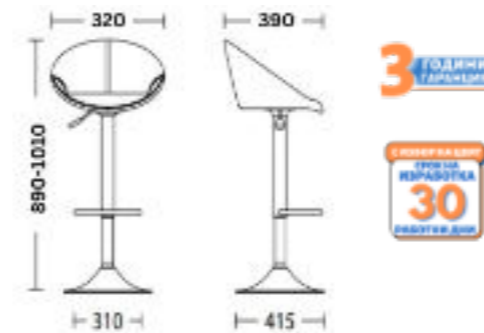

Rose Lux Hocker

- Седалка - еко кожа V-U (стр.225)
- Регулиране на височината на седене
- Хромирана основа с ринг база

Rose Lux Hocker 115.83 / 139.00 €