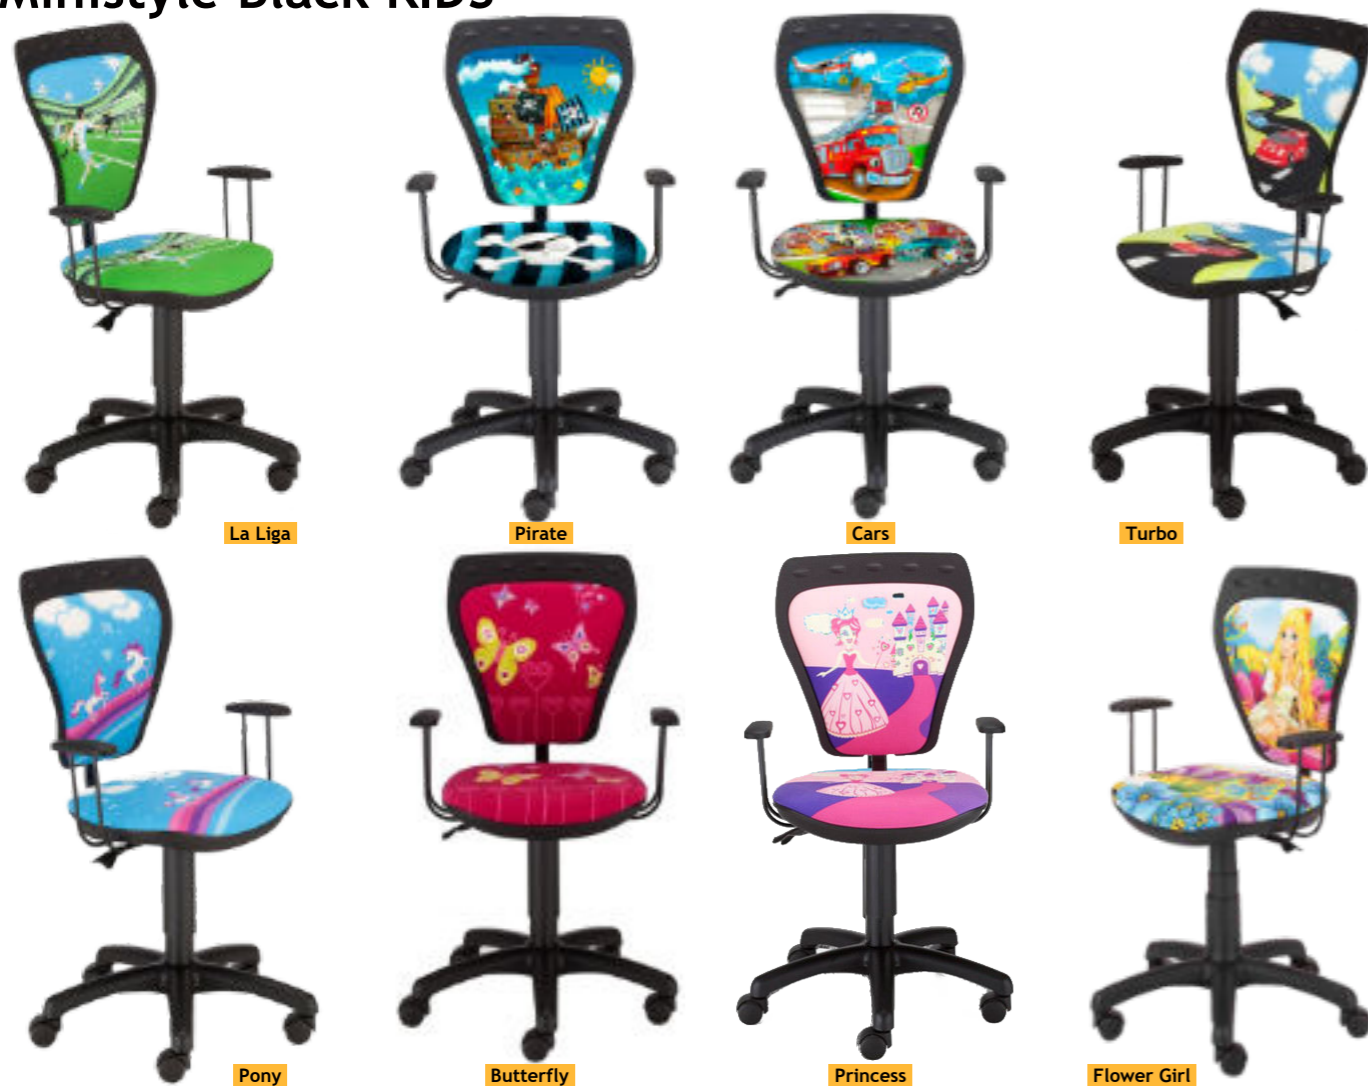

Fairy Cats Dogs Formula 1 GTS Cat&Mouse

Ministyle Black KIDS